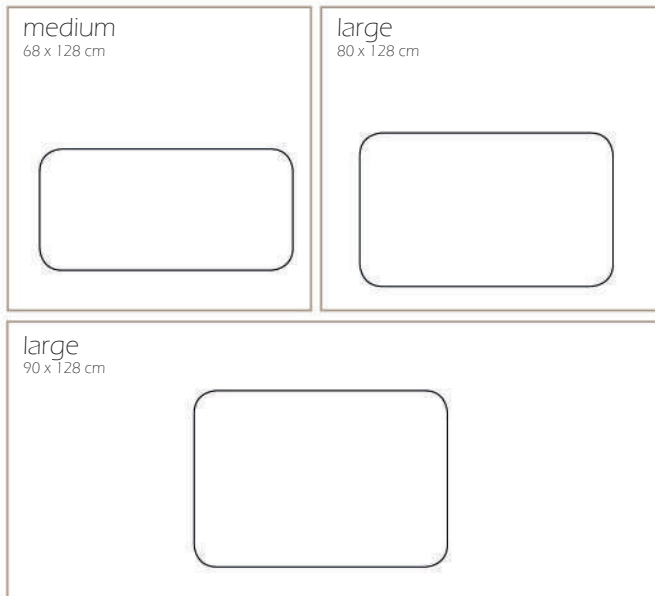

## Square

vierkant  
hoekradius 120 mm

Deze zeer "trendy" creatie onthult de schoonheid van een unieke vorm, terwijl verschillende poten waar uit gekozen kan worden de basis vormen voor een goede stabiliteit van deze salontafel. De bladrand van het bovenblad is recht verjongd en de vier hoeken hebben door een hoekradius van 120 mm een unieke softlijn. Met zijn eigentijdse uitstraling, zal deze salontafel in elke woonkamer perfect tot zijn recht komen.

Kleuren 

Pootlengtes 40, 45, 40 of 55 cm

De rechthoekige vorm van deze softline creatie combineert functionaliteit met elegantie. De 120 mm hoekradius geeft deze salontafel zijn unieke vorm. Door de herkenbare Scandinavische uitstraling, ziet deze salontafel er geweldig uit ieders interieur. Met de grote keuze in afwerkingen van het bovenblad, poten en pootlengtes stel je namelijk eenvoudig de salontafel samen die perfect aansluit bij jouw woonstijl.

## Square

rechthoek  
hoekradius 120 mm

Kleuren 

Pootlengtes 40, 45, 40 of 55 cm