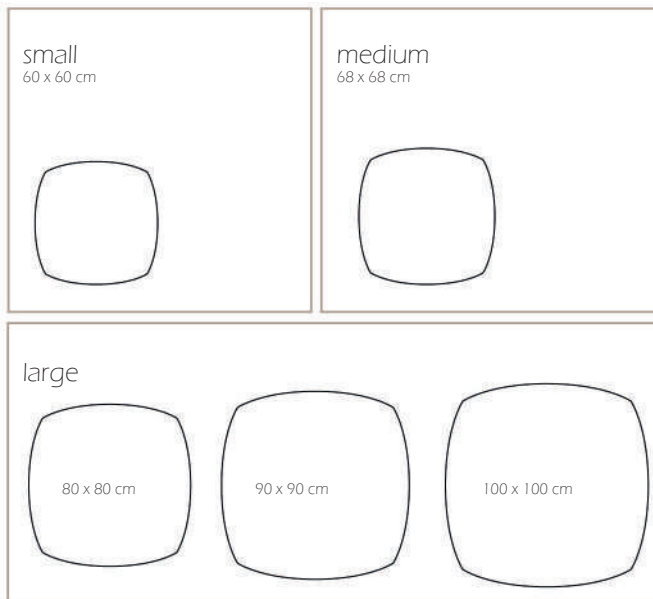

STASK

Bootvorm

vierkant

De Art Deco stijl van de bootvorm, past perfect in een elegant industrieel interieur, maar ook in een eigentijds moderne woonkamer. Kies voor de hoogwaardige materialen en sobere vormgeving van deze Stask salontafel. Het minimalistische ontwerp zal je interieur verfraaien.