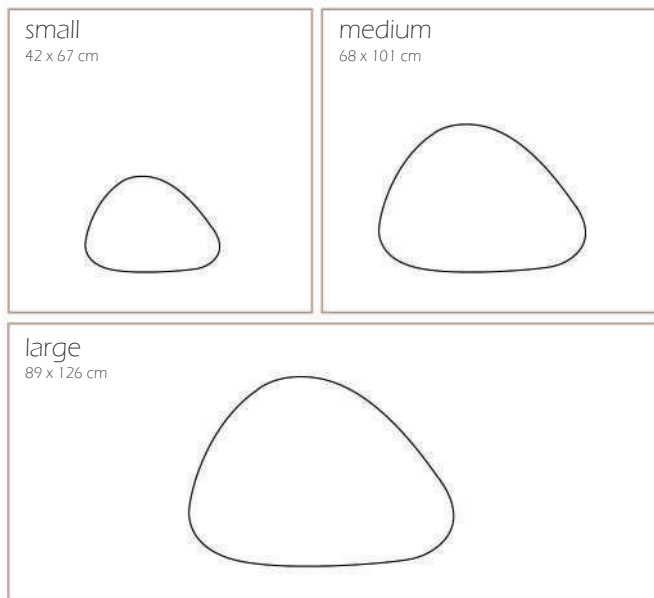

STASK

Driehoek 32

Deze prachtige driepoot tafel is het spiegelbeeld van model Stask driehoek 23. Ook deze driehoek vorm is een combinatie tussen de zachtheid van ronde vormen en met zorg geselecteerde materialen. Dankzij de Scandinavische uitstraling, ziet deze salontafel er geweldig uit in elke woonkamer. Kies voor één tafel of ga voor een combinatie van tafeltjes bij of over elkaar voor een schitterend geometrisch lijnenspel.

Kleuren

Pootlengtes 40, 45, 40 of 55 cm

A color palette consisting of 18 small squares in various shades, including dark grey, black, white, and several colors in between. Below the palette, the text indicates the available leg lengths: 40, 45, 40 or 55 cm.