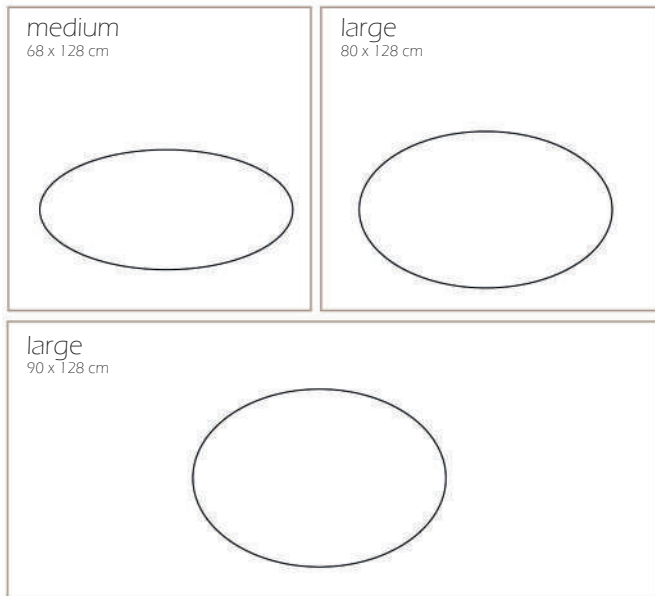

Kleuren

Pootlengtes 40, 45, 40 of 55 cm

De salontafel Stask ellips is met zijn atypische eivorm een blikvanger in je interieur. Door de hoge kwaliteit en uitstekende stabiliteit zal deze salontafel daarnaast een positieve bijdrage leveren aan de gezellige momenten in je woonkamer. Door de krasbestendige laminaat of nano afwerking van het bovenblad, is de tafel daarnaast ook bij intensief gebruik optimaal beschermd.

## Ellips

Kleuren 

Pootlengtes 40, 45, 40 of 55 cm