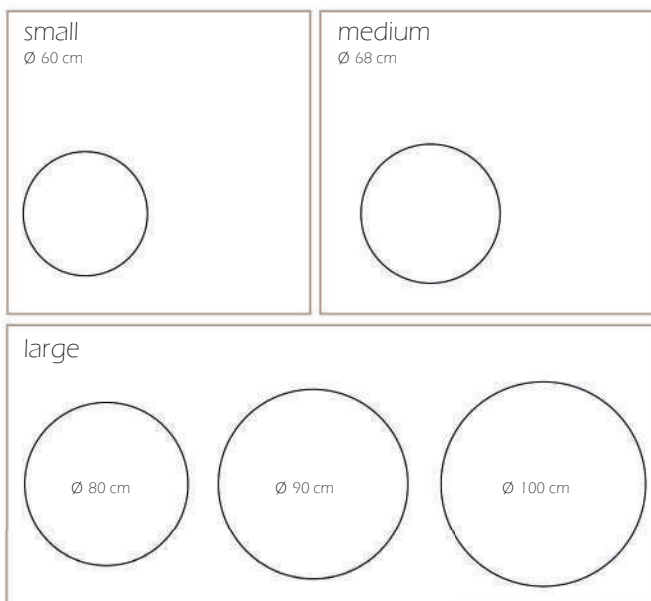

STASK

Rond

Salontafel Stask rond heeft vloeiende lijnen in het ronde bovenblad, maar ook met bijpassende ronde poten. Met zijn tijdloze stijl, Scandinavische accenten en zijn elegante bovenblad, wordt deze salontafel letterlijk en figuurlijk het middelpunt van je woonkamer. Salontafel Stask rond heeft een stevig constructie en het bovenblad biedt optimale bescherming tegen slijtage, door de krasbestendige laminaat of nano afwerking.

Kleuren

Pootlengtes 40, 45, 40 of 55 cm