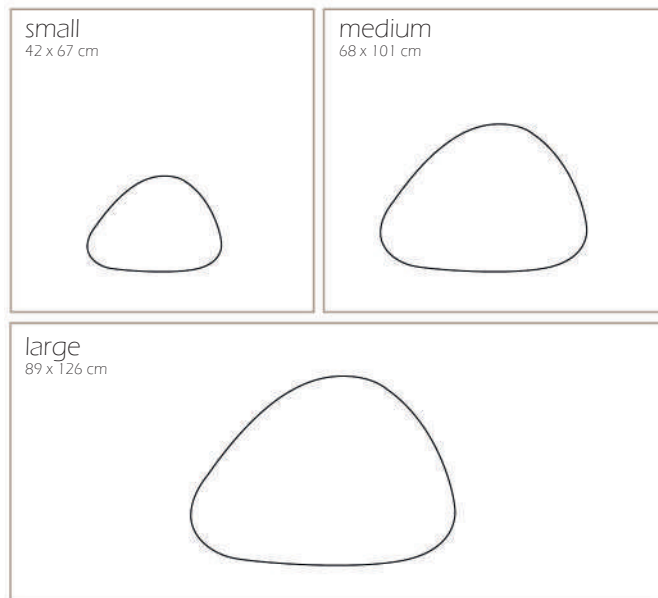

Door de organische vorm, de vloeiende lijnen en verjongde randen van het bovenblad oogt model Stask 23 licht en zacht. Deze salontafel ademt de Scandinavische stijl, maar laat zich ook prima combineren met andere woonstijlen. Kies voor één tafel of ga voor een combinatie van meerdere tafeltjes bij elkaar. Door de keuze uit verschillende poothoogtes, kunnen ze over elkaar worden geplaatst. Dit geeft een speels effect en je kan eenvoudig meer tafelruimte te creëren.

STASK

Driehoek 23