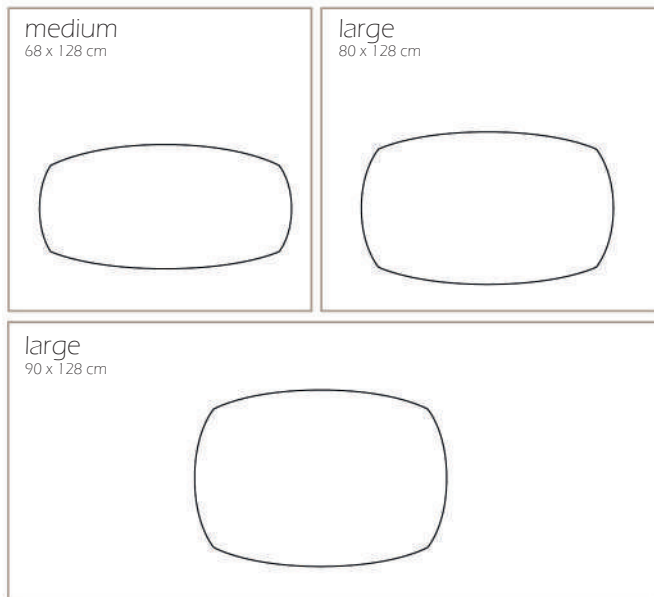

Door zijn degelijkheid, functionaliteit en stijl wordt deze salontafel al snel het hart van je woonkamer. Met de grote keuze in afwerkingen van het bovenblad, poten en pootlengtes stel je eenvoudig de salontafel samen die perfect aansluit bij jouw woonwensen.

STASK

Bootvorm rechthoek