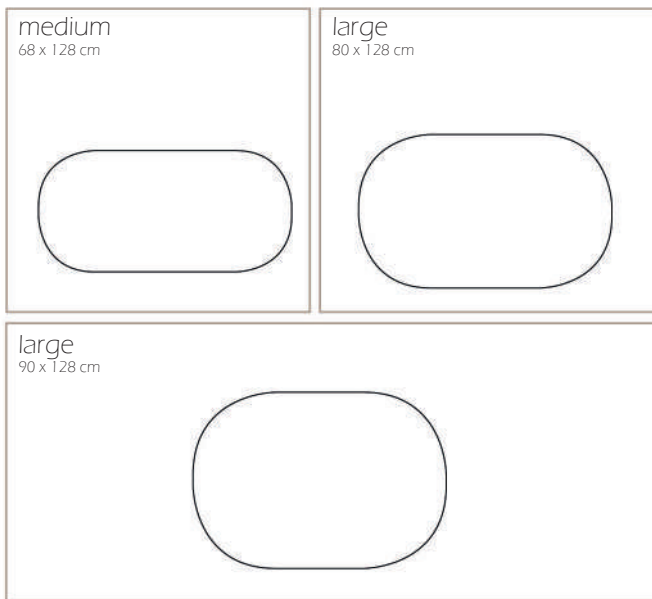

STASK

Ovaal

De mid-century modern stijl van de ovale Stask salontafel past naadloos in elk huis. Met een groot ovaal gevormd tafelblad is deze uiterst visueel aantrekkelijke salontafel een absolute showstopper. Deze ovale salontafel combineert kunst en functionaliteit, waarbij het bovenblad ondersteunt wordt met naar keuze slanke, zwart metalen, minimalistische poten of robuuste houten poten in blank of zwart.