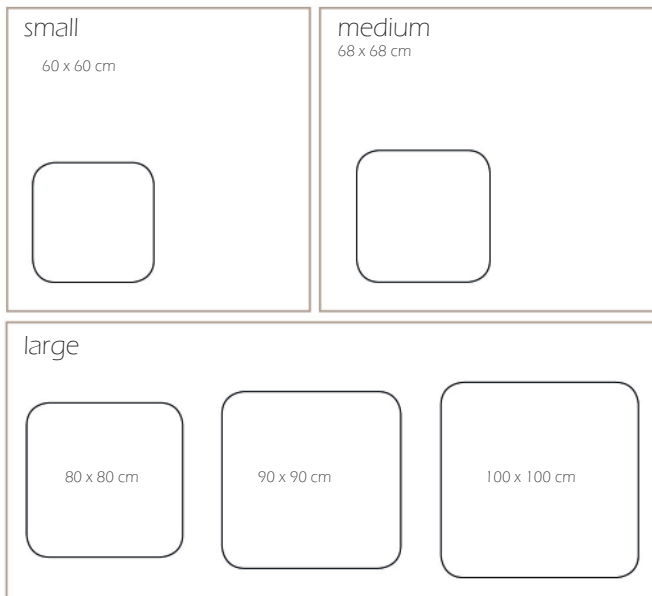

STASK

Square

vierkant
hoekradius 120 mm

Deze zeer "trendy" creatie onthult de schoonheid van een unieke vorm, terwijl verschillende poten waar uit gekozen kan worden de basis vormen voor een goede stabiliteit van deze salontafel. De bladrand van het bovenblad is recht verjongd en de vier hoeken hebben door een hoekradius van 120 mm een unieke softlijn. Met zijn eigentijdse uitstraling, zal deze salontafel in elke woonkamer perfect tot zijn recht komen.

Kleuren

Pootlengtes 40, 45, 40 of 55 cm