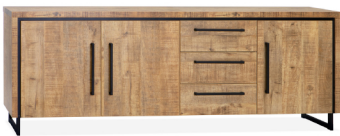

DRESSOIRS

DRESSOIR
2 deuren / 3 laden
172 x 80 x 45

DRESSOIR
3 deuren / 3 laden
225 x 80 x 45

HOGE KASTEN

VITRINEKAST
4 deuren
118 x 200 x 45

OPTIONEEL
met verlichting

BERGKAST
2 deuren / 3 laden / 3 open vakken
118 x 200 x 45

OPTIONEEL
met verlichting

BARKAST
3 deuren / 2 laden
118 x 143 x 45

VITRINEKAST
1 deur / 2 laden

WANDKAST
1 deur / 2 laden
65 x 200 x 45

TV KASTEN

TV KAST KLEIN
2 deuren / 1 lade / 1 open vak
130 x 50 x 45

TV KAST GROOT
3 deuren / 1 lade / 1 open vak
169 x 50 x 45

TAFELS

EETTAFEL
220 x 100 x 77
190 x 90 x 77
160 x 90 x 77

SALONTAFEL
2 laden
135 x 67 x 40

Voordelen

- Hoogwaardige kwaliteit
- Duurzame afwerking
- In hoge mate kras- en slijtvast
- Eenvoudig schoon te maken en te onderhouden