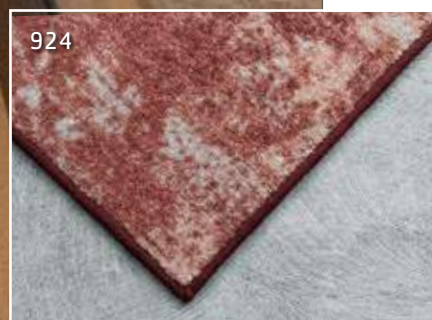

MAATWERK KARPET - COMFORTABEL ÉN STIJLVOL!

Mystique is naast gebruik op trappen geschikt voor meubelen met zwenkwielen in woonomstandigheden. Tevens zal deze kamerbrede collectie ook als vloerkleed een onvergetelijke indruk achterlaten voor wie zijn huidige 'harde vloer' wil behouden maar extra comfort en een verbluffende sfeer wil creëren.

Een karpet op maat is een makkelijke en voordelige optie om in iedere ruimte de akoestiek en de warmte- en geluidsisolatie te verbeteren. Een vloerkleed kan ook gebruikt worden om verschillende functies in een ruimte af te bakenen of diverse meubelen en elementen met elkaar te verbinden.

Vrijwel ieder Interfloor tapijt leent zich als maatwerk karpet. Door onze veelzijdige collectie zal er zonder twijfel een kwaliteit, dessin en kleur zijn die bij u en uw situatie past.

Laat u adviseren bij uw Interfloor dealer voor de diverse afwerkingsmogelijkheden en prijzen of kijk op onze website www.interfloor.nl/karpetten-op-maat.

Mystique Earth & Blossom:: 400 cm a.b. | Artikelnummer 365 + kleurnummer

*"Stil, comfortabel & gezond,
ook als karpet op maat!"*