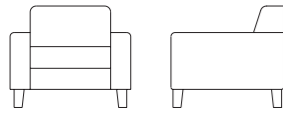

AUGUST sofa

Design Studio Moome

Back height 88 cm
Seat height 45 cm
Seat depth 58 cm
Feet height 17 cm

Technical info
Legs: black powder coated steel
(RAL 9005) / other RAL colours available with surcharge

Available in a wide range of fabrics and leathers

CAMU sofa

Design Roel Vandebek

Back height 80 cm (with cushion)
Seat height 39 cm
Seat depth 54 cm
Feet height 3 cm
Armrest height 65 cm

Available in a wide range of fabrics and leathers