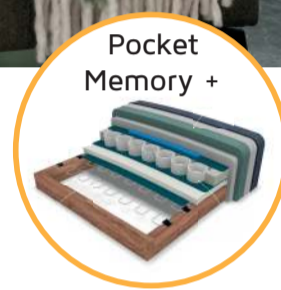

## Hartford

Pocket Vering

Optioneel

Pocket Memory +

Optioneel

1-zits  
art. nr. 49303  
101x94x89 cm

1,5-zits  
art. nr. 49307  
111x94x89 cm

2-zits  
art. nr. 49311  
181x94x89 cm

2,5-zits  
art. nr. 49315  
201x94x89 cm

2,5-zits XXL  
art. nr. 49325  
221x94x89 cm

3-zits  
art. nr. 49319  
251x94x89 cm

1-zits arm R/L  
art. nr. 49301/49302  
81x94x89 cm

1,5-zits arm R/L  
art. nr. 49305/49306  
91x94x89 cm