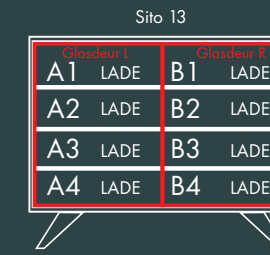

10 SERIE

Afmetingen:  
B 100 X D 47,5 X H 83 cm.

Afmetingen:  
B 100 X D 47,5 X H 83 cm.

Model: Sito 11  
Romp: Signaalzwart RAL 9004  
Fronten: Crack Eiken White Wash  
U-poot

40 SERIE

Afmetingen:  
B 150 X D 47,5 X H 61 cm.

Afmetingen:  
B 150 X D 47,5 X H 83 cm.

Model: Sito L53  
Romp: Signaalzwart Structuur RAL 9004  
Fronten: Kwartsgrijs RAL 7039  
V-poot

Afmetingen:  
B 150 X D 47,5 X H 83 cm.