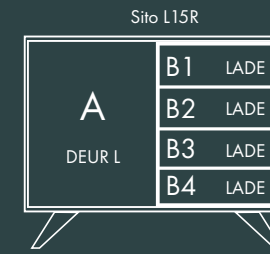

10 SERIE

Afmetingen:  
B 100 X D 47,5 X H 83 cm.

Afmetingen:  
B 100 X D 47,5 X H 83 cm.

Model: Sito 11  
Romp: Signaalzwart RAL 9004  
Fronten: Crack Eiken White Wash  
U-poot

40 SERIE

Afmetingen:  
B 150 X D 47,5 X H 61 cm.