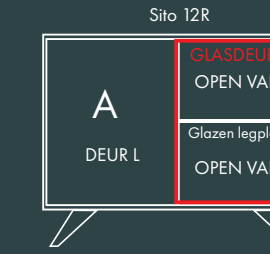

10 SERIE

Afmetingen:  
B 100 X D 47,5 X H 83 cm.

Afmetingen:  
B 100 X D 47,5 X H 83 cm.

Model: Sito 11  
Romp: Signaalzwart RAL 9004  
Fronten: Crack Eiken White Wash  
U-poot

40 SERIE

Afmetingen:  
B 150 X D 47,5 X H 61 cm.

Afmetingen:  
B 150 X D 47,5 X H 83 cm.

Model: Sito L53  
Romp: Signaalzwart Structuur RAL 9004  
Fronten: Kwartsgrijs RAL 7039  
V-poot

Afmetingen:  
B 150 X D 47,5 X H 83 cm.