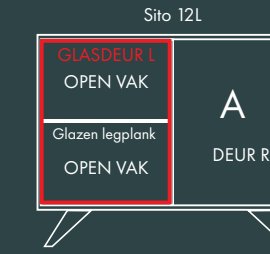

Iedereen is uniek en heeft een eigen (levens) stijl. Met onze staande kasten Sito en zwevende kasten Divide kun je eindeloos combineren. Personaliseer je kast door het kiezen van jouw favoriete kleurcombinatie, gewenste afmetingen en mix met deuren, lades en open vakken. Zo is iedere kast uniek en voldoet het aan jouw wensen!

10 SERIE

Afmetingen:  
B 100 X D 47,5 X H 83 cm.

Afmetingen:  
B 100 X D 47,5 X H 83 cm.

Model: Sito 11  
Romp: Signaalzwart RAL 9004  
Fronten: Crack Eiken White Wash  
U-poot

40 SERIE

Afmetingen:  
B 150 X D 47,5 X H 61 cm.

Afmetingen:  
B 150 X D 47,5 X H 83 cm.

Model: Sito L53  
Romp: Signaalzwart Structuur RAL 9004  
Fronten: Kwartsgrijs RAL 7039  
V-poot

Afmetingen:  
B 150 X D 47,5 X H 83 cm.