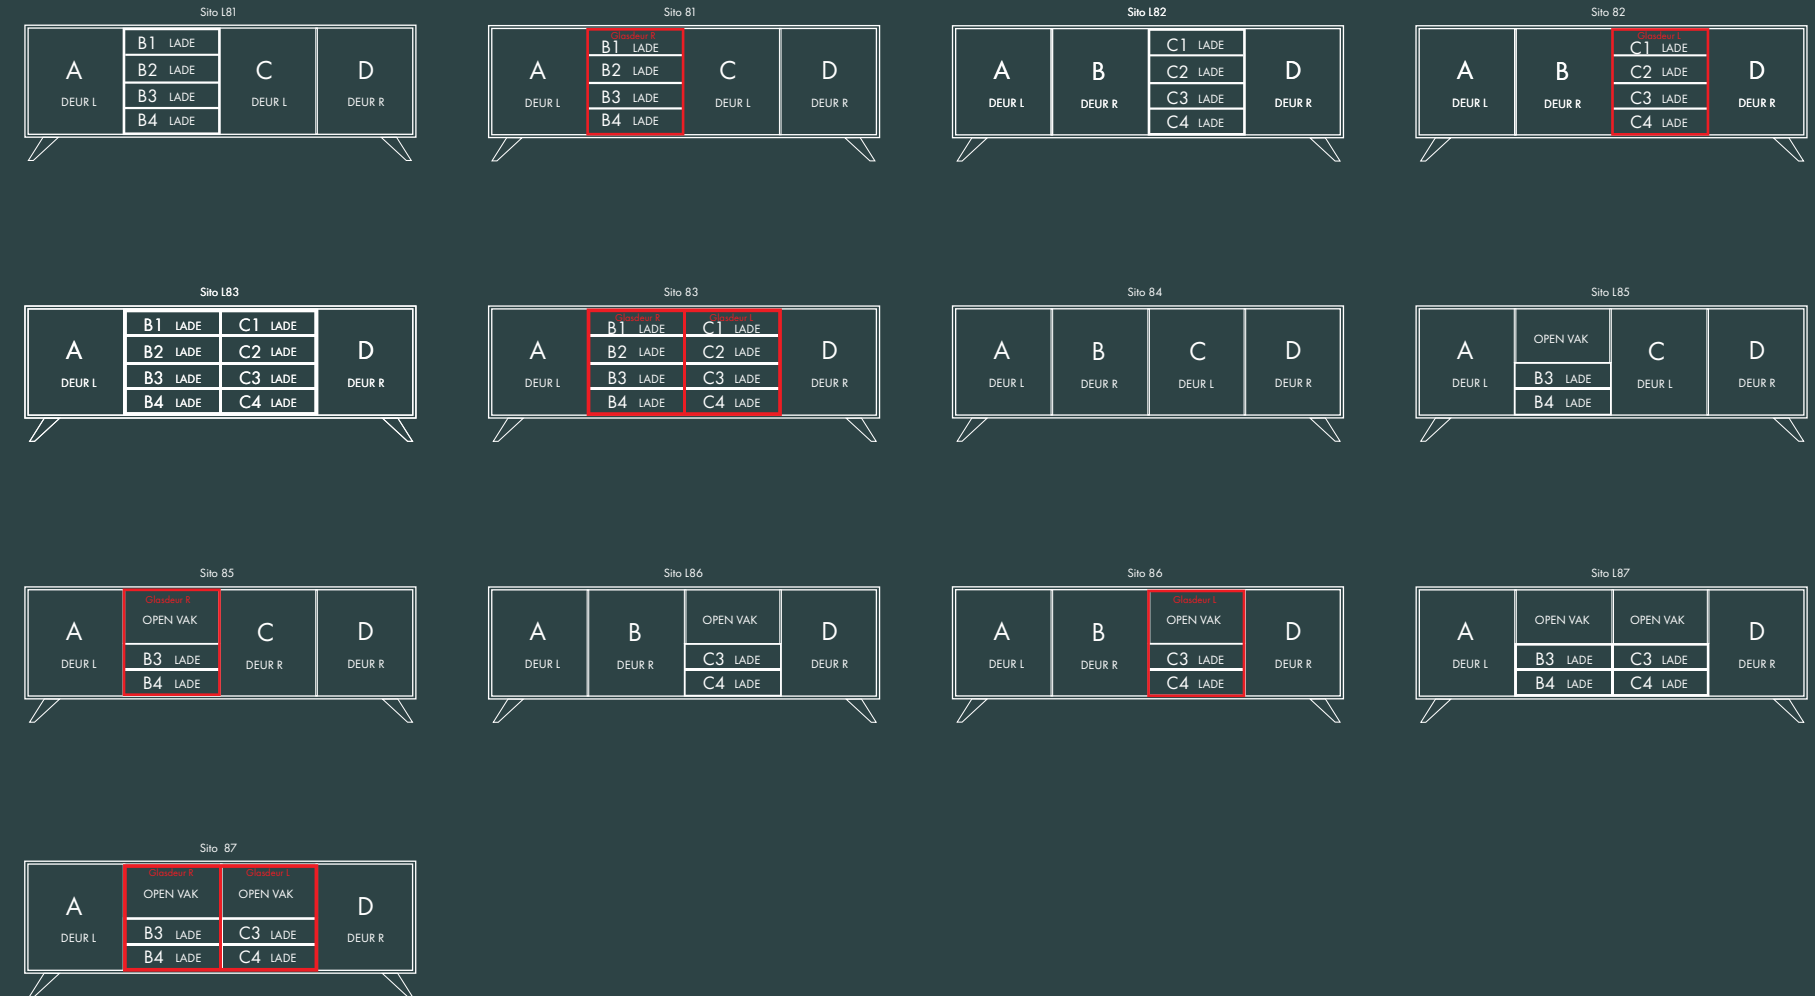

Afmetingen:
B 240 X D 47,5 X H 83 cm.