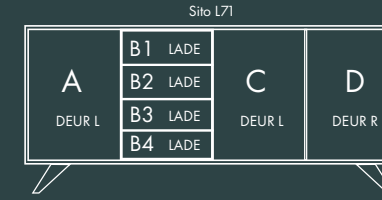

Afmetingen:  
B 150 X D 47,5 X H 83 cm.

Model: Sito L53  
Romp: Signaalzwart Structuur RAL 9004  
Fronten: Kwartsgrijs RAL 7039  
V-poot

Afmetingen:  
B 150 X D 47,5 X H 83 cm.

# 60 SERIE

Afmetingen:  
B 200 X D 47,5 X H 61 cm.

Model: Sito Z66  
Romp: 7005 RAL  
Fronten: Okergeel 1024 RAL  
V-poot

Afmetingen:  
B 200 X D 47,5 X H 61 cm.

# 70 SERIE

Afmetingen:  
B 200 X D 47,5 X H 83 cm.

Model: Sito L71  
Romp: Zijdegrijs RAL 7044  
Fronten: Rough Cut Olifantengrijs  
V-poot

Afmetingen:  
B 200 X D 47,5 X H 83 cm.

# 80 SERIE

Afmetingen:  
B 240 X D 47,5 X H 83 cm.

Model: Sito 84  
Romp: Zijdegrijs RAL 7044  
Fronten: Rough Cut Zwart  
V-poot

Afmetingen:  
B 240 X D 47,5 X H 83 cm.