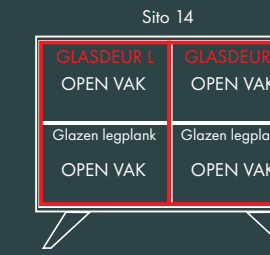

Iedereen is uniek en heeft een eigen (levens) stijl. Met onze staande kasten Sito en zwevende kasten Divide kun je eindeloos combineren. Personaliseer je kast door het kiezen van jouw favoriete kleurcombinatie, gewenste afmetingen en mix met deuren, lades en open vakken. Zo is iedere kast uniek en voldoet het aan jouw wensen!

*De 5 grote voordelen van Sito en Divide;*

-  Gepersonaliseerd ontwerp. Door te mixen & matchen met Divide en Sito creëer je je eigen persoonlijke unieke ontwerp.
-  Duurzaam. Onze producten zijn duurzaam en kunnen daarom een heel leven mee.
-  Productie op eigen bodem. Onze meubelen worden in onze eigen Nederlandse fabriek geproduceerd met respect voor de natuur en mens.
-  Milieuvriendelijk. Wij houden van de natuur! Daarom gebruiken we milieu verantwoorde producten en vindt de productie plaats in een milieuvriendelijke fabriek.
-  Service. Bijnen Meubel Groep bestaat al sinds 1974, mede doordat service bij ons hoog in het vaandel staat.

10 SERIE

Afmetingen:  
B 100 X D 47,5 X H 83 cm.

Afmetingen:  
B 100 X D 47,5 X H 83 cm.

Model: Sito 11  
Romp: Signaalzwart RAL 9004  
Fronten: Crack Eiken White Wash  
U-poot

40 SERIE

Afmetingen:  
B 150 X D 47,5 X H 61 cm.

Afmetingen:  
B 150 X D 47,5 X H 83 cm.

Model: Sito L53  
Romp: Signaalzwart Structuur RAL 9004  
Fronten: Kwartsgrijs RAL 7039  
V-poot

Afmetingen:  
B 150 X D 47,5 X H 83 cm.