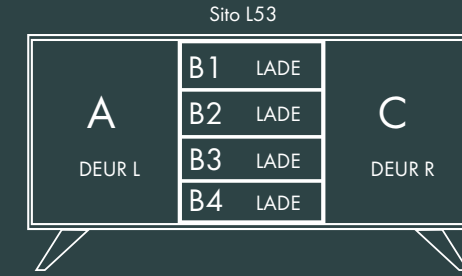

10 SERIE

Afmetingen:  
B 100 X D 47,5 X H 83 cm.

Afmetingen:  
B 100 X D 47,5 X H 83 cm.

Model: Sito 11  
Romp: Signaalzwart RAL 9004  
Fronten: Crack Eiken White Wash  
U-poot

40 SERIE

Afmetingen:  
B 150 X D 47,5 X H 61 cm.

Sito L43

Sito 43

Sito 44

Sito Z45

Sito 45

Afmetingen:  
B 150 X D 47,5 X H 61 cm.

Model: Sito 44  
Romp: Muisgrijs RAL 7005  
Fronten: Rough Cut White Wash  
V-poot

**50** SERIE

Afmetingen:  
B 150 X D 47,5 X H 83 cm.

Model: Sito L53  
Romp: Signaalzwart Structuur RAL 9004  
Fronten: Kwartsgrijs RAL 7039  
V-poot

Afmetingen:  
B 150 X D 47,5 X H 83 cm.

# 60 SERIE

Afmetingen:  
B 200 X D 47,5 X H 61 cm.

Model: Sito Z66  
Romp: 7005 RAL  
Fronten: Okergeel 1024 RAL  
V-poot

Afmetingen:  
B 200 X D 47,5 X H 61 cm.