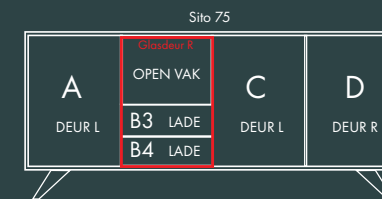

Afmetingen:  
B 150 X D 47,5 X H 83 cm.

Model: Sito L53  
Romp: Signaalzwart Structuur RAL 9004  
Fronten: Kwartsgrijs RAL 7039  
V-poot

Afmetingen:  
B 150 X D 47,5 X H 83 cm.

# 60 SERIE

Afmetingen:  
B 200 X D 47,5 X H 61 cm.

Model: Sito Z66  
Romp: 7005 RAL  
Fronten: Okergeel 1024 RAL  
V-poot

Afmetingen:  
B 200 X D 47,5 X H 61 cm.

# 70 SERIE

Afmetingen:  
B 200 X D 47,5 X H 83 cm.

Model: Sito L71  
Romp: Zijdegrijs RAL 7044  
Fronten: Rough Cut Olifantengrijs  
V-poot

Afmetingen:  
B 200 X D 47,5 X H 83 cm.

# 80 SERIE

Afmetingen:  
B 240 X D 47,5 X H 83 cm.

Model: Sito 84  
Romp: Zijdegrijs RAL 7044  
Fronten: Rough Cut Zwart  
V-poot

Afmetingen:  
B 240 X D 47,5 X H 83 cm.