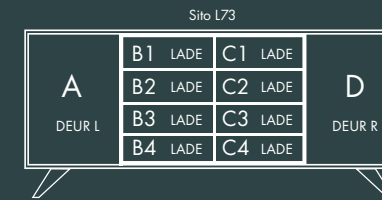

Afmetingen:  
B 150 X D 47,5 X H 83 cm.

Model: Sito L53  
Romp: Signaalzwart Structuur RAL 9004  
Fronten: Kwartsgrijs RAL 7039  
V-poot

Afmetingen:  
B 150 X D 47,5 X H 83 cm.

# 60 SERIE

Afmetingen:  
B 200 X D 47,5 X H 61 cm.

Model: Sito Z66  
Romp: 7005 RAL  
Fronten: Okergeel 1024 RAL  
V-poot

Afmetingen:  
B 200 X D 47,5 X H 61 cm.

# 70 SERIE

Afmetingen:  
B 200 X D 47,5 X H 83 cm.

Model: Sito L71  
Romp: Zijdegrijs RAL 7044  
Fronten: Rough Cut Olifantengrijs  
V-poot

Afmetingen:  
B 200 X D 47,5 X H 83 cm.

# 80 SERIE

Afmetingen:  
B 240 X D 47,5 X H 83 cm.

Model: Sito 84  
Romp: Zijdegrijs RAL 7044  
Fronten: Rough Cut Zwart  
V-poot

Afmetingen:  
B 240 X D 47,5 X H 83 cm.