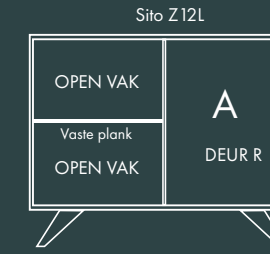

10 SERIE

Afmetingen:  
B 100 X D 47,5 X H 83 cm.

Afmetingen:  
B 100 X D 47,5 X H 83 cm.

Model: Sito 11  
Romp: Signaalzwart RAL 9004  
Fronten: Crack Eiken White Wash  
U-poot

40 SERIE

Afmetingen:  
B 150 X D 47,5 X H 61 cm.