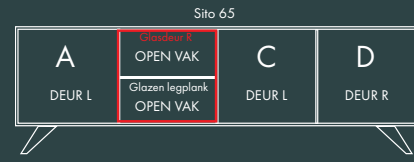

Afmetingen:
B 200 X D 47,5 X H 61 cm.