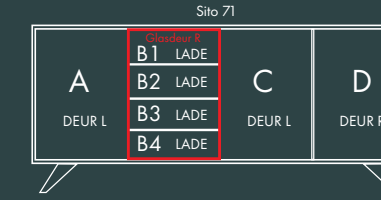

Afmetingen:  
B 150 X D 47,5 X H 83 cm.

Model: Sito L53  
Romp: Signaalzwart Structuur RAL 9004  
Fronten: Kwartsgrijs RAL 7039  
V-poot

Afmetingen:  
B 150 X D 47,5 X H 83 cm.

# 60 SERIE

Afmetingen:  
B 200 X D 47,5 X H 61 cm.

Model: Sito Z66  
Romp: 7005 RAL  
Fronten: Okergeel 1024 RAL  
V-poot

Afmetingen:  
B 200 X D 47,5 X H 61 cm.

# 70 SERIE

Afmetingen:  
B 200 X D 47,5 X H 83 cm.

Model: Sito L71  
Romp: Zijdegrijs RAL 7044  
Fronten: Rough Cut Olifantengrijs  
V-poot

Afmetingen:  
B 200 X D 47,5 X H 83 cm.

# 80 SERIE

Afmetingen:  
B 240 X D 47,5 X H 83 cm.

Model: Sito 84  
Romp: Zijdegrijs RAL 7044  
Fronten: Rough Cut Zwart  
V-poot

Afmetingen:  
B 240 X D 47,5 X H 83 cm.