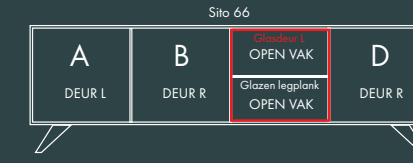

Afmetingen:
B 200 X D 47,5 X H 61 cm.