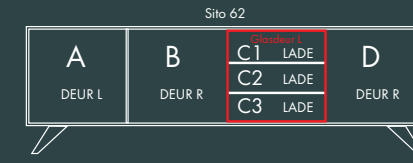

Afmetingen:
B 200 X D 47,5 X H 61 cm.