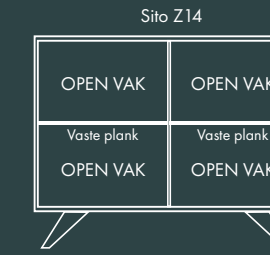

Iedereen is uniek en heeft een eigen (levens) stijl. Met onze staande kasten Sito en zwevende kasten Divide kun je eindeloos combineren. Personaliseer je kast door het kiezen van jouw favoriete kleurcombinatie, gewenste afmetingen en mix met deuren, lades en open vakken. Zo is iedere kast uniek en voldoet het aan jouw wensen!

*De 5 grote voordelen van Sito en Divide;*

-  Gepersonaliseerd ontwerp. Door te mixen & matchen met Divide en Sito creëer je je eigen persoonlijke unieke ontwerp.
-  Duurzaam. Onze producten zijn duurzaam en kunnen daarom een heel leven mee.
-  Productie op eigen bodem. Onze meubelen worden in onze eigen Nederlandse fabriek geproduceerd met respect voor de natuur en mens.
-  Milieuvriendelijk. Wij houden van de natuur! Daarom gebruiken we milieu verantwoorde producten en vindt de productie plaats in een milieuvriendelijke fabriek.
-  Service. Bijnen Meubel Groep bestaat al sinds 1974, mede doordat service bij ons hoog in het vaandel staat.

10 SERIE

Afmetingen:  
B 100 X D 47,5 X H 83 cm.

Afmetingen:  
B 100 X D 47,5 X H 83 cm.

Model: Sito 11  
Romp: Signaalzwart RAL 9004  
Fronten: Crack Eiken White Wash  
U-poot

40 SERIE

Afmetingen:  
B 150 X D 47,5 X H 61 cm.