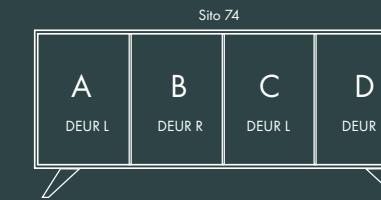

Afmetingen:  
B 150 X D 47,5 X H 83 cm.

Model: Sito L53  
Romp: Signaalzwart Structuur RAL 9004  
Fronten: Kwartsgrijs RAL 7039  
V-poot

Afmetingen:  
B 150 X D 47,5 X H 83 cm.

# 60 SERIE

Afmetingen:  
B 200 X D 47,5 X H 61 cm.

Model: Sito Z66  
Romp: 7005 RAL  
Fronten: Okergeel 1024 RAL  
V-poot

Afmetingen:  
B 200 X D 47,5 X H 61 cm.

# 70 SERIE

Afmetingen:  
B 200 X D 47,5 X H 83 cm.

Model: Sito L71  
Romp: Zijdegrijs RAL 7044  
Fronten: Rough Cut Olifantengrijs  
V-poot

Afmetingen:  
B 200 X D 47,5 X H 83 cm.

# 80 SERIE

Afmetingen:  
B 240 X D 47,5 X H 83 cm.

Model: Sito 84  
Romp: Zijdegrijs RAL 7044  
Fronten: Rough Cut Zwart  
V-poot

Afmetingen:  
B 240 X D 47,5 X H 83 cm.