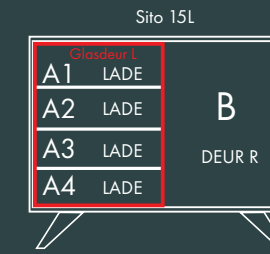

10 SERIE

Afmetingen:  
B 100 X D 47,5 X H 83 cm.

Afmetingen:  
B 100 X D 47,5 X H 83 cm.

Model: Sito 11  
Romp: Signaalzwart RAL 9004  
Fronten: Crack Eiken White Wash  
U-poot

40 SERIE

Afmetingen:  
B 150 X D 47,5 X H 61 cm.

Afmetingen:  
B 150 X D 47,5 X H 83 cm.

Model: Sito L53  
Romp: Signaalzwart Structuur RAL 9004  
Fronten: Kwartsgrijs RAL 7039  
V-poot

Afmetingen:  
B 150 X D 47,5 X H 83 cm.