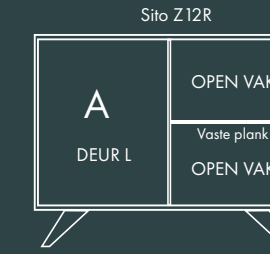

10 SERIE

Afmetingen:  
B 100 X D 47,5 X H 83 cm.

Afmetingen:  
B 100 X D 47,5 X H 83 cm.

Model: Sito 11  
Romp: Signaalzwart RAL 9004  
Fronten: Crack Eiken White Wash  
U-poot

40 SERIE

Afmetingen:  
B 150 X D 47,5 X H 61 cm.