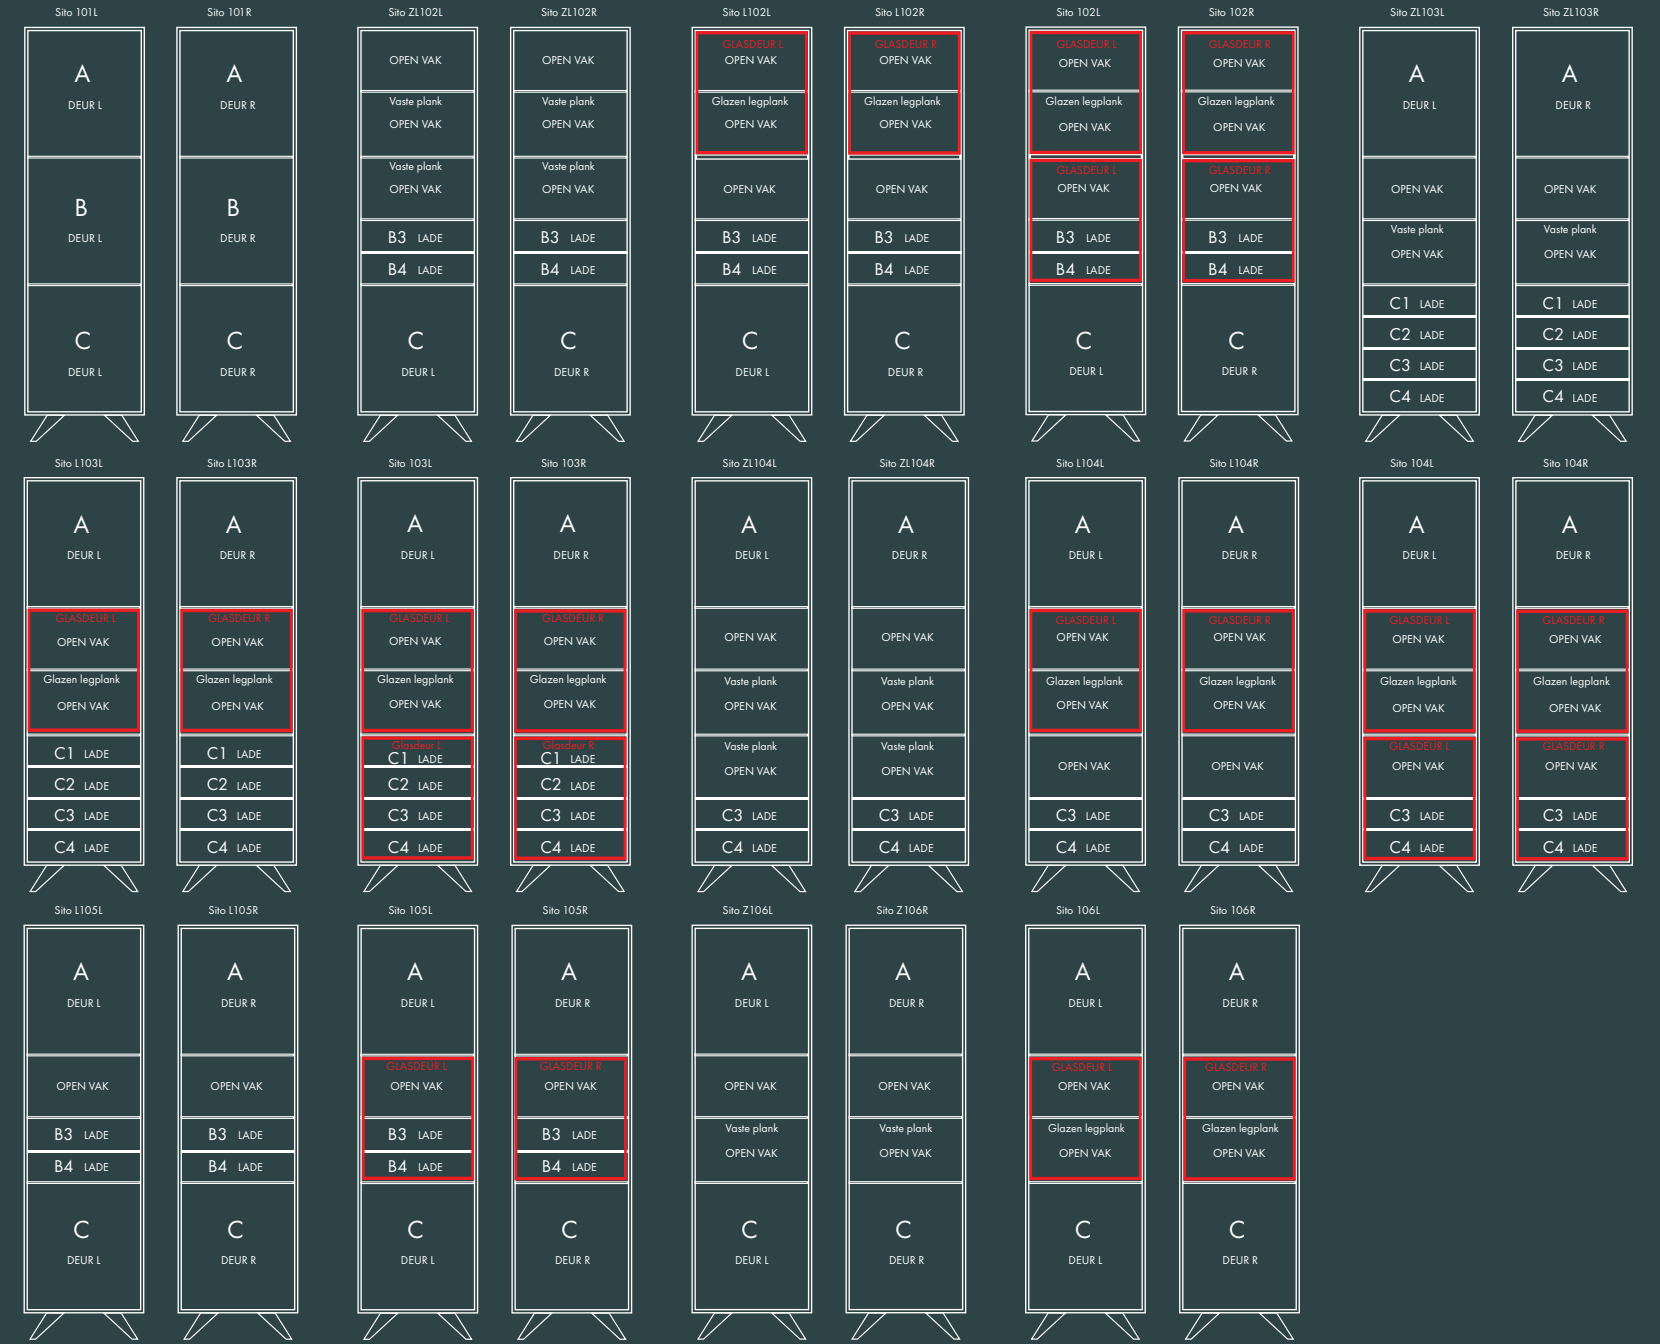

Afmetingen: B 62 X D 47,5 X H 215 cm.