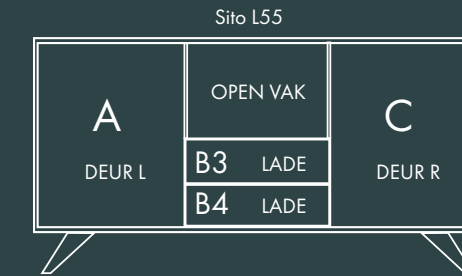

10 SERIE

Afmetingen:  
B 100 X D 47,5 X H 83 cm.

Afmetingen:  
B 100 X D 47,5 X H 83 cm.

Model: Sito 11  
Romp: Signaalzwart RAL 9004  
Fronten: Crack Eiken White Wash  
U-poot

40 SERIE

Afmetingen:  
B 150 X D 47,5 X H 61 cm.

Sito L43

Sito 43

Sito 44

Sito Z45

Sito 45

Afmetingen:  
B 150 X D 47,5 X H 61 cm.

Model: Sito 44  
Romp: Muisgrijs RAL 7005  
Fronten: Rough Cut White Wash  
V-poot

**50** SERIE

Afmetingen:  
B 150 X D 47,5 X H 83 cm.

Model: Sito L53  
Romp: Signaalzwart Structuur RAL 9004  
Fronten: Kwartsgrijs RAL 7039  
V-poot

Afmetingen:  
B 150 X D 47,5 X H 83 cm.

# 60 SERIE

Afmetingen:  
B 200 X D 47,5 X H 61 cm.

Model: Sito Z66  
Romp: 7005 RAL  
Fronten: Okergeel 1024 RAL  
V-poot

Afmetingen:  
B 200 X D 47,5 X H 61 cm.