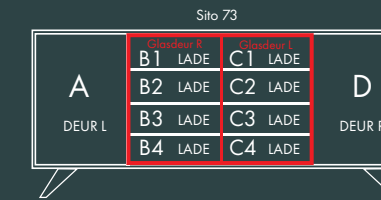

Afmetingen:  
B 150 X D 47,5 X H 83 cm.

Model: Sito L53  
Romp: Signaalzwart Structuur RAL 9004  
Fronten: Kwartsgrijs RAL 7039  
V-poot

Afmetingen:  
B 150 X D 47,5 X H 83 cm.

# 60 SERIE

Afmetingen:  
B 200 X D 47,5 X H 61 cm.

Model: Sito Z66  
Romp: 7005 RAL  
Fronten: Okergeel 1024 RAL  
V-poot

Afmetingen:  
B 200 X D 47,5 X H 61 cm.

# 70 SERIE

Afmetingen:  
B 200 X D 47,5 X H 83 cm.

Model: Sito L71  
Romp: Zijdegrijs RAL 7044  
Fronten: Rough Cut Olifantengrijs  
V-poot

Afmetingen:  
B 200 X D 47,5 X H 83 cm.

# 80 SERIE

Afmetingen:  
B 240 X D 47,5 X H 83 cm.

Model: Sito 84  
Romp: Zijdegrijs RAL 7044  
Fronten: Rough Cut Zwart  
V-poot

Afmetingen:  
B 240 X D 47,5 X H 83 cm.