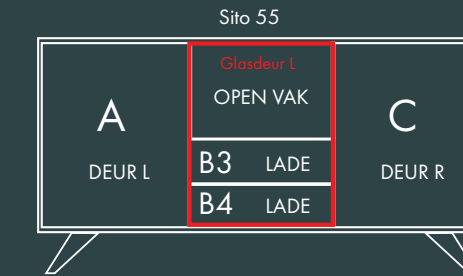

10 SERIE

Afmetingen:  
B 100 X D 47,5 X H 83 cm.

Afmetingen:  
B 100 X D 47,5 X H 83 cm.

Model: Sito 11  
Romp: Signaalzwart RAL 9004  
Fronten: Crack Eiken White Wash  
U-poot

40 SERIE

Afmetingen:  
B 150 X D 47,5 X H 61 cm.

Sito L43

Sito 43

Sito 44

Sito Z45

Sito 45

Afmetingen:  
B 150 X D 47,5 X H 61 cm.

Model: Sito 44  
Romp: Muisgrijs RAL 7005  
Fronten: Rough Cut White Wash  
V-poot

**50** SERIE

Afmetingen:  
B 150 X D 47,5 X H 83 cm.

Model: Sito L53  
Romp: Signaalzwart Structuur RAL 9004  
Fronten: Kwartsgrijs RAL 7039  
V-poot

Afmetingen:  
B 150 X D 47,5 X H 83 cm.

# 60 SERIE

Afmetingen:  
B 200 X D 47,5 X H 61 cm.

Model: Sito Z66  
Romp: 7005 RAL  
Fronten: Okergeel 1024 RAL  
V-poot

Afmetingen:  
B 200 X D 47,5 X H 61 cm.