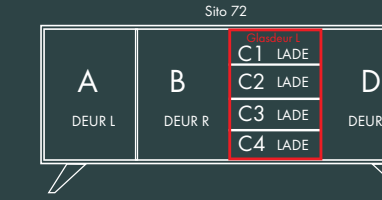

Afmetingen:  
B 150 X D 47,5 X H 83 cm.

Model: Sito L53  
Romp: Signaalzwart Structuur RAL 9004  
Fronten: Kwartsgrijs RAL 7039  
V-poot

Afmetingen:  
B 150 X D 47,5 X H 83 cm.

# 60 SERIE

Afmetingen:  
B 200 X D 47,5 X H 61 cm.

Model: Sito Z66  
Romp: 7005 RAL  
Fronten: Okergeel 1024 RAL  
V-poot

Afmetingen:  
B 200 X D 47,5 X H 61 cm.

# 70 SERIE

Afmetingen:  
B 200 X D 47,5 X H 83 cm.

Model: Sito L71  
Romp: Zijdegrijs RAL 7044  
Fronten: Rough Cut Olifantengrijs  
V-poot

Afmetingen:  
B 200 X D 47,5 X H 83 cm.