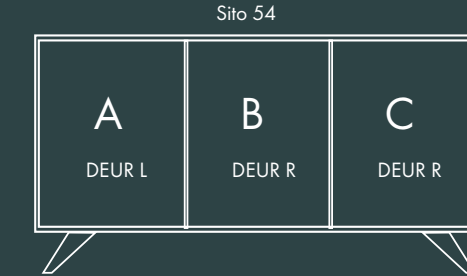

10 SERIE

Afmetingen:  
B 100 X D 47,5 X H 83 cm.

Afmetingen:  
B 100 X D 47,5 X H 83 cm.

Model: Sito 11  
Romp: Signaalzwart RAL 9004  
Fronten: Crack Eiken White Wash  
U-poot

40 SERIE

Afmetingen:  
B 150 X D 47,5 X H 61 cm.

Sito L43

Sito 43

Sito 44

Sito Z45

Sito 45

Afmetingen:  
B 150 X D 47,5 X H 61 cm.

Model: Sito 44  
Romp: Muisgrijs RAL 7005  
Fronten: Rough Cut White Wash  
V-poot

**50** SERIE

Afmetingen:  
B 150 X D 47,5 X H 83 cm.

Model: Sito L53  
Romp: Signaalzwart Structuur RAL 9004  
Fronten: Kwartsgrijs RAL 7039  
V-poot

Afmetingen:  
B 150 X D 47,5 X H 83 cm.

# 60 SERIE

Afmetingen:  
B 200 X D 47,5 X H 61 cm.

Model: Sito Z66  
Romp: 7005 RAL  
Fronten: Okergeel 1024 RAL  
V-poot

Afmetingen:  
B 200 X D 47,5 X H 61 cm.