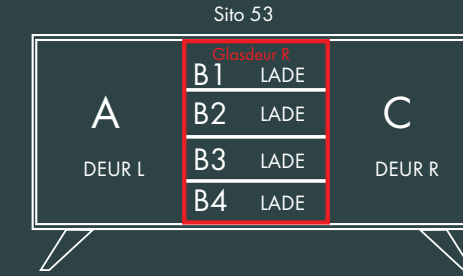

10 SERIE

Afmetingen:  
B 100 X D 47,5 X H 83 cm.

Afmetingen:  
B 100 X D 47,5 X H 83 cm.

Model: Sito 11  
Romp: Signaalzwart RAL 9004  
Fronten: Crack Eiken White Wash  
U-poot

40 SERIE

Afmetingen:  
B 150 X D 47,5 X H 61 cm.

Sito L43

Sito 43

Sito 44

Sito Z45

Sito 45

Afmetingen:  
B 150 X D 47,5 X H 61 cm.

Model: Sito 44  
Romp: Muisgrijs RAL 7005  
Fronten: Rough Cut White Wash  
V-poot

**50** SERIE

Afmetingen:  
B 150 X D 47,5 X H 83 cm.

Model: Sito L53  
Romp: Signaalzwart Structuur RAL 9004  
Fronten: Kwartsgrijs RAL 7039  
V-poot

Afmetingen:  
B 150 X D 47,5 X H 83 cm.

# 60 SERIE

Afmetingen:  
B 200 X D 47,5 X H 61 cm.

Model: Sito Z66  
Romp: 7005 RAL  
Fronten: Okergeel 1024 RAL  
V-poot

Afmetingen:  
B 200 X D 47,5 X H 61 cm.