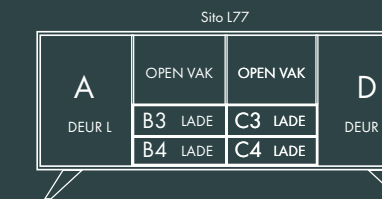

Afmetingen:  
B 150 X D 47,5 X H 83 cm.

Model: Sito L53  
Romp: Signaalzwart Structuur RAL 9004  
Fronten: Kwartsgrijs RAL 7039  
V-poot

Afmetingen:  
B 150 X D 47,5 X H 83 cm.

# 60 SERIE

Afmetingen:  
B 200 X D 47,5 X H 61 cm.

Model: Sito Z66  
Romp: 7005 RAL  
Fronten: Okergeel 1024 RAL  
V-poot

Afmetingen:  
B 200 X D 47,5 X H 61 cm.

# 70 SERIE

Afmetingen:  
B 200 X D 47,5 X H 83 cm.

Model: Sito L71  
Romp: Zijdegrijs RAL 7044  
Fronten: Rough Cut Olifantengrijs  
V-poot

Afmetingen:  
B 200 X D 47,5 X H 83 cm.

# 80 SERIE

Afmetingen:  
B 240 X D 47,5 X H 83 cm.

Model: Sito 84  
Romp: Zijdegrijs RAL 7044  
Fronten: Rough Cut Zwart  
V-poot

Afmetingen:  
B 240 X D 47,5 X H 83 cm.