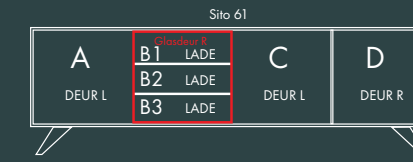

10 SERIE

Afmetingen:  
B 100 X D 47,5 X H 83 cm.

Afmetingen:  
B 100 X D 47,5 X H 83 cm.

Model: Sito 11  
Romp: Signaalzwart RAL 9004  
Fronten: Crack Eiken White Wash  
U-poot

40 SERIE

Afmetingen:  
B 150 X D 47,5 X H 61 cm.

Afmetingen:  
B 150 X D 47,5 X H 83 cm.

Model: Sito L53  
Romp: Signaalzwart Structuur RAL 9004  
Fronten: Kwartsgrijs RAL 7039  
V-poot

Afmetingen:  
B 150 X D 47,5 X H 83 cm.

# 60 SERIE

Afmetingen:  
B 200 X D 47,5 X H 61 cm.

Model: Sito Z66  
Romp: 7005 RAL  
Fronten: Okergeel 1024 RAL  
V-poot

Afmetingen:  
B 200 X D 47,5 X H 61 cm.