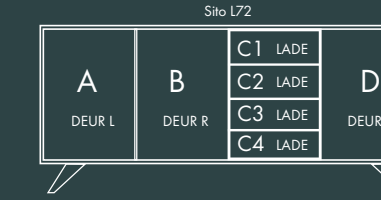

Afmetingen:  
B 150 X D 47,5 X H 83 cm.

Model: Sito L53  
Romp: Signaalzwart Structuur RAL 9004  
Fronten: Kwartsgrijs RAL 7039  
V-poot

Afmetingen:  
B 150 X D 47,5 X H 83 cm.

# 60 SERIE

Afmetingen:  
B 200 X D 47,5 X H 61 cm.

Model: Sito Z66  
Romp: 7005 RAL  
Fronten: Okergeel 1024 RAL  
V-poot

Afmetingen:  
B 200 X D 47,5 X H 61 cm.

# 70 SERIE

Afmetingen:  
B 200 X D 47,5 X H 83 cm.

Model: Sito L71  
Romp: Zijdegrijs RAL 7044  
Fronten: Rough Cut Olifantengrijs  
V-poot

Afmetingen:  
B 200 X D 47,5 X H 83 cm.