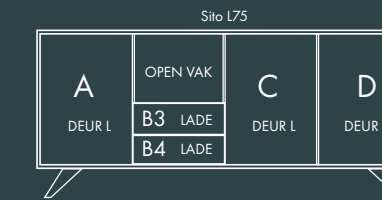

Afmetingen:  
B 150 X D 47,5 X H 83 cm.

Model: Sito L53  
Romp: Signaalzwart Structuur RAL 9004  
Fronten: Kwartsgrijs RAL 7039  
V-poot

Afmetingen:  
B 150 X D 47,5 X H 83 cm.

# 60 SERIE

Afmetingen:  
B 200 X D 47,5 X H 61 cm.

Model: Sito Z66  
Romp: 7005 RAL  
Fronten: Okergeel 1024 RAL  
V-poot

Afmetingen:  
B 200 X D 47,5 X H 61 cm.

# 70 SERIE

Afmetingen:  
B 200 X D 47,5 X H 83 cm.

Model: Sito L71  
Romp: Zijdegrijs RAL 7044  
Fronten: Rough Cut Olifantengrijs  
V-poot

Afmetingen:  
B 200 X D 47,5 X H 83 cm.

# 80 SERIE

Afmetingen:  
B 240 X D 47,5 X H 83 cm.

Model: Sito 84  
Romp: Zijdegrijs RAL 7044  
Fronten: Rough Cut Zwart  
V-poot

Afmetingen:  
B 240 X D 47,5 X H 83 cm.