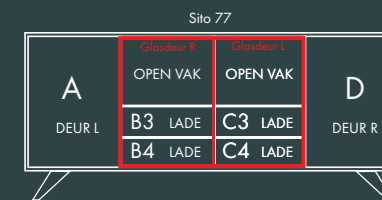

Afmetingen:  
B 150 X D 47,5 X H 83 cm.

Model: Sito L53  
Romp: Signaalzwart Structuur RAL 9004  
Fronten: Kwartsgrijs RAL 7039  
V-poot

Afmetingen:  
B 150 X D 47,5 X H 83 cm.

# 60 SERIE

Afmetingen:  
B 200 X D 47,5 X H 61 cm.

Model: Sito Z66  
Romp: 7005 RAL  
Fronten: Okergeel 1024 RAL  
V-poot

Afmetingen:  
B 200 X D 47,5 X H 61 cm.

# 70 SERIE

Afmetingen:  
B 200 X D 47,5 X H 83 cm.

Model: Sito L71  
Romp: Zijdegrijs RAL 7044  
Fronten: Rough Cut Olifantengrijs  
V-poot

Afmetingen:  
B 200 X D 47,5 X H 83 cm.

# 80 SERIE

Afmetingen:  
B 240 X D 47,5 X H 83 cm.

Model: Sito 84  
Romp: Zijdegrijs RAL 7044  
Fronten: Rough Cut Zwart  
V-poot

Afmetingen:  
B 240 X D 47,5 X H 83 cm.