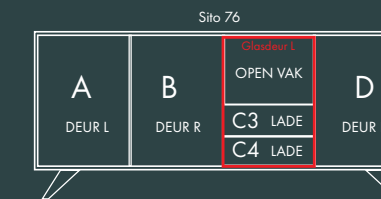

Afmetingen:  
B 150 X D 47,5 X H 83 cm.

Model: Sito L53  
Romp: Signaalzwart Structuur RAL 9004  
Fronten: Kwartsgrijs RAL 7039  
V-poot

Afmetingen:  
B 150 X D 47,5 X H 83 cm.

# 60 SERIE

Afmetingen:  
B 200 X D 47,5 X H 61 cm.

Model: Sito Z66  
Romp: 7005 RAL  
Fronten: Okergeel 1024 RAL  
V-poot

Afmetingen:  
B 200 X D 47,5 X H 61 cm.

# 70 SERIE

Afmetingen:  
B 200 X D 47,5 X H 83 cm.

Model: Sito L71  
Romp: Zijdegrijs RAL 7044  
Fronten: Rough Cut Olifantengrijs  
V-poot

Afmetingen:  
B 200 X D 47,5 X H 83 cm.