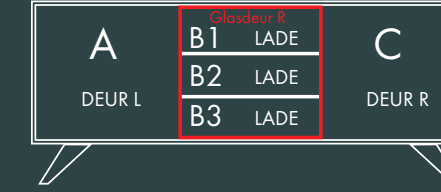

40 SERIE

Afmetingen:
B 150 X D 47,5 X H 61 cm.

Sito 43

Afmetingen:
B 150 X D 47,5 X H 61 cm.

Model: Sito 44
Romp: Muisgrijs RAL 7005
Fronten: Rough Cut White Wash
V-poot