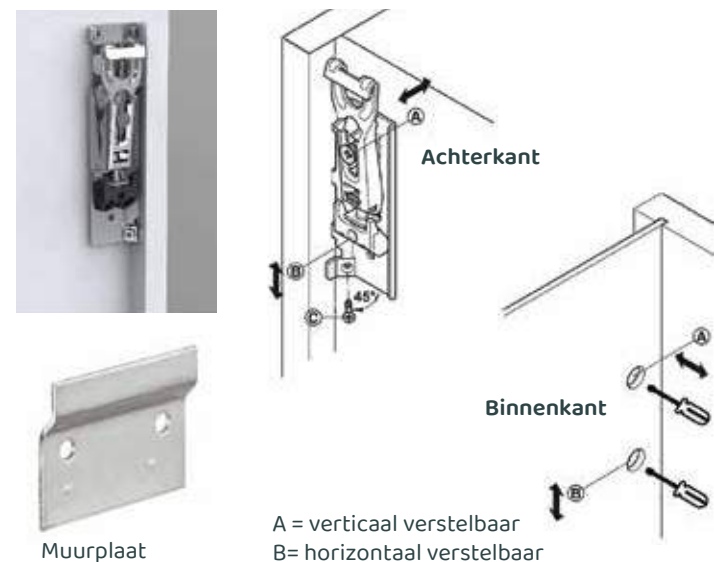

# Ophangstelsysteem

Met het unieke ophangstelsysteem kun je eenvoudig alle Divide elementen ophangen. De muurplaten en geïntegreerde horizontaal en verticaal verstelbare kast ophangers hebben een hoog draagvermogen.

Muurplaat

A = verticaal verstelbaar  
B = horizontaal verstelbaar