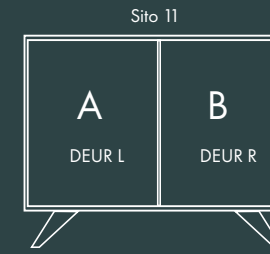

10 SERIE

Afmetingen:  
B 100 X D 47,5 X H 83 cm.

Afmetingen:  
B 100 X D 47,5 X H 83 cm.

Model: Sito 11  
Romp: Signaalzwart RAL 9004  
Fronten: Crack Eiken White Wash  
U-poot

40 SERIE

Afmetingen:  
B 150 X D 47,5 X H 61 cm.