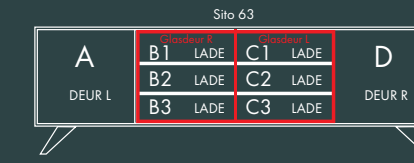

10 SERIE

Afmetingen:  
B 100 X D 47,5 X H 83 cm.

Afmetingen:  
B 100 X D 47,5 X H 83 cm.

Model: Sito 11  
Romp: Signaalzwart RAL 9004  
Fronten: Crack Eiken White Wash  
U-poot

40 SERIE

Afmetingen:  
B 150 X D 47,5 X H 61 cm.

Sito L43

Sito 43

Sito 44

Sito Z45

Sito 45

Afmetingen:  
B 150 X D 47,5 X H 61 cm.

Model: Sito 44  
Romp: Muisgrijs RAL 7005  
Fronten: Rough Cut White Wash  
V-poot

**50** SERIE

Afmetingen:  
B 150 X D 47,5 X H 83 cm.

Model: Sito L53  
Romp: Signaalzwart Structuur RAL 9004  
Fronten: Kwartsgrijs RAL 7039  
V-poot

Afmetingen:  
B 150 X D 47,5 X H 83 cm.

# 60 SERIE

Afmetingen:  
B 200 X D 47,5 X H 61 cm.

Model: Sito Z66  
Romp: 7005 RAL  
Fronten: Okergeel 1024 RAL  
V-poot

Afmetingen:  
B 200 X D 47,5 X H 61 cm.