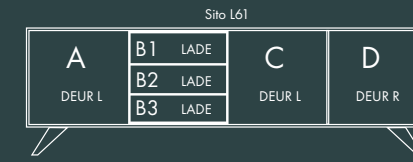

Afmetingen:
B 200 X D 47,5 X H 61 cm.