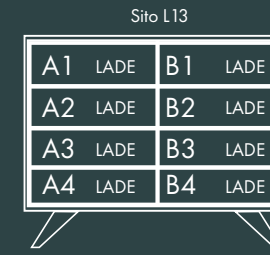

10 SERIE

Afmetingen:  
B 100 X D 47,5 X H 83 cm.

Afmetingen:  
B 100 X D 47,5 X H 83 cm.

Model: Sito 11  
Romp: Signaalzwart RAL 9004  
Fronten: Crack Eiken White Wash  
U-poot

40 SERIE

Afmetingen:  
B 150 X D 47,5 X H 61 cm.

Afmetingen:  
B 150 X D 47,5 X H 83 cm.

Model: Sito L53  
Romp: Signaalzwart Structuur RAL 9004  
Fronten: Kwartsgrijs RAL 7039  
V-poot

Afmetingen:  
B 150 X D 47,5 X H 83 cm.