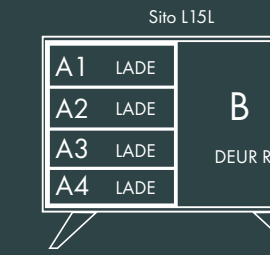

10 SERIE

Afmetingen:  
B 100 X D 47,5 X H 83 cm.

Afmetingen:  
B 100 X D 47,5 X H 83 cm.

Model: Sito 11  
Romp: Signaalzwart RAL 9004  
Fronten: Crack Eiken White Wash  
U-poot

40 SERIE

Afmetingen:  
B 150 X D 47,5 X H 61 cm.

Afmetingen:  
B 150 X D 47,5 X H 83 cm.

Model: Sito L53  
Romp: Signaalzwart Structuur RAL 9004  
Fronten: Kwartsgrijs RAL 7039  
V-poot

Afmetingen:  
B 150 X D 47,5 X H 83 cm.