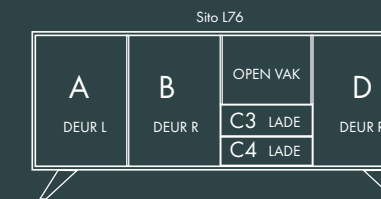

Afmetingen:  
B 150 X D 47,5 X H 83 cm.

Model: Sito L53  
Romp: Signaalzwart Structuur RAL 9004  
Fronten: Kwartsgrijs RAL 7039  
V-poot

Afmetingen:  
B 150 X D 47,5 X H 83 cm.

# 60 SERIE

Afmetingen:  
B 200 X D 47,5 X H 61 cm.

Model: Sito Z66  
Romp: 7005 RAL  
Fronten: Okergeel 1024 RAL  
V-poot

Afmetingen:  
B 200 X D 47,5 X H 61 cm.

# 70 SERIE

Afmetingen:  
B 200 X D 47,5 X H 83 cm.

Model: Sito L71  
Romp: Zijdegrijs RAL 7044  
Fronten: Rough Cut Olifantengrijs  
V-poot

Afmetingen:  
B 200 X D 47,5 X H 83 cm.

# 80 SERIE

Afmetingen:  
B 240 X D 47,5 X H 83 cm.

Model: Sito 84  
Romp: Zijdegrijs RAL 7044  
Fronten: Rough Cut Zwart  
V-poot

Afmetingen:  
B 240 X D 47,5 X H 83 cm.