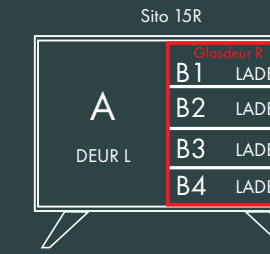

10 SERIE

Afmetingen:  
B 100 X D 47,5 X H 83 cm.

Afmetingen:  
B 100 X D 47,5 X H 83 cm.

Model: Sito 11  
Romp: Signaalzwart RAL 9004  
Fronten: Crack Eiken White Wash  
U-poot

40 SERIE

Afmetingen:  
B 150 X D 47,5 X H 61 cm.