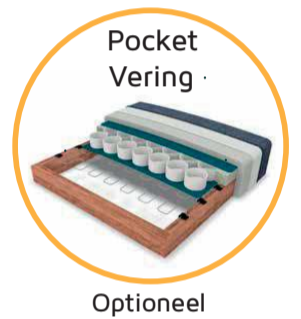

# Campos

2-zits  
**art. nr. 44703**  
188x84x93 cm

2,5-zits  
**art. nr. 44702**  
208x84x93 cm

3-zits  
**art. nr. 44701**  
228x84x93 cm

3,5-zits  
**art. nr. 44700**  
248x84x93 cm

2-zits arm R/L  
**art. nr. 44710/44711**  
165x84x93 cm

2,5-zits arm R/L  
**art. nr. 44708/44709**  
185x84x93 cm

3-zits arm R/L  
**art. nr. 44706/44707**  
205x84x93 cm

3,5-zits arm R/L  
**art. nr. 44704/44705**  
225x84x93 cm

2-zits zonder armen  
**art. nr. 44715**  
142x84x93 cm