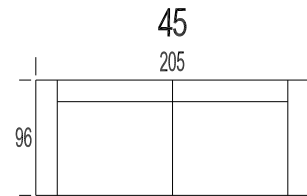

Overzicht elementen (Moome)

- 20 2 Zit
- 21 2 Zit - Arm Links
- 22 2 Zit - Arm Rechts

- 45 2 Zit
- 41 2,5 Zit - Arm Links
- 42 2,5 Zit - Arm Rechts

- 30 3 Zit
- 31 3 Zit - Arm Links
- 32 3 Zit - Arm Rechts

- 57 Longchair - Arm Links
- 56 Longchair - Arm Rechts

- 54 Dormeuse Rechts
- 55 Dormeuse Links

- 90 Voetbank

- 91 Tussenelement zonder Rug