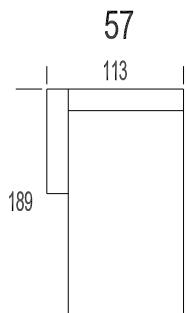

Overzicht elementen (Moome)

- 20 2 Zit
- 21 2 Zit - Arm Links
- 22 2 Zit - Arm Rechts

- 45 2 Zit
- 41 2,5 Zit - Arm Links
- 42 2,5 Zit - Arm Rechts

- 30 3 Zit
- 31 3 Zit - Arm Links
- 32 3 Zit - Arm Rechts

- 57 Longchair - Arm Links
- 56 Longchair - Arm Rechts

- 54 Dormeuse Rechts
- 55 Dormeuse Links

- 90 Voetbank

- 91 Tussenelement zonder Rug