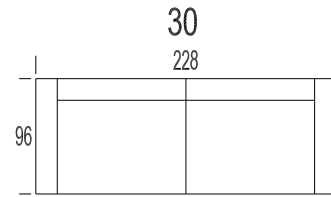

Overzicht elementen (Moome)

- 20 2 Zit
- 21 2 Zit - Arm Links
- 22 2 Zit - Arm Rechts

- 45 2 Zit
- 41 2,5 Zit - Arm Links
- 42 2,5 Zit - Arm Rechts

- 30 3 Zit
- 31 3 Zit - Arm Links
- 32 3 Zit - Arm Rechts