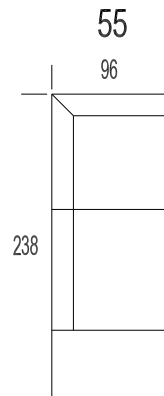

Overzicht elementen (Moome)

- 20 2 Zit
- 21 2 Zit - Arm Links
- 22 2 Zit - Arm Rechts

- 45 2 Zit
- 41 2,5 Zit - Arm Links
- 42 2,5 Zit - Arm Rechts

- 30 3 Zit
- 31 3 Zit - Arm Links
- 32 3 Zit - Arm Rechts

- 57 Longchair - Arm Links
- 56 Longchair - Arm Rechts

- 54 Dormeuse Rechts
- 55 Dormeuse Links

- 90 Voetbank

- 91 Tussenelement zonder Rug