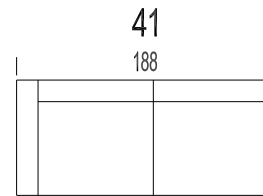

Overzicht elementen (Moome)

- 20 2 Zit
- 21 2 Zit - Arm Links
- 22 2 Zit - Arm Rechts

- 45 2 Zit
- 41 2,5 Zit - Arm Links
- 42 2,5 Zit - Arm Rechts

- 30 3 Zit
- 31 3 Zit - Arm Links
- 32 3 Zit - Arm Rechts

- 57 Longchair - Arm Links
- 56 Longchair - Arm Rechts

- 54 Dormeuse Rechts
- 55 Dormeuse Links

- 90 Voetbank

- 91 Tussenelement zonder Rug