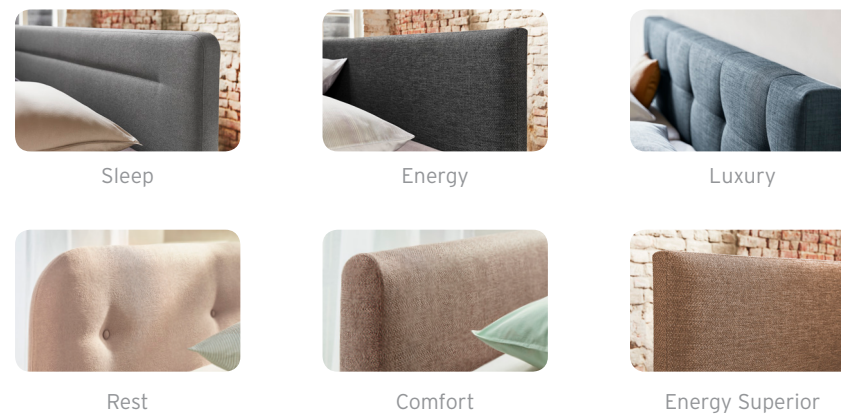

HOOFDBORDEN

HOOFDBORDEN	HOOGTE (CM)	DIKTE (CM)	OVERSTEEK (CM)	BIJZONDERHEDEN
Hoofdbord Sleep	102/112	8	20	
Hoodbord Energy	102/112	8	20	
Hoofdbord Luxury	112	13	20	
Hoofdbord Rest	92	12	60*	zwevend
Hoofdbord Comfort	82	8	20	zwevend
Hoofdbord Energy Superior	82	8	20	zwevend

* t/m 140 cm boxspring 40 cm oversteek