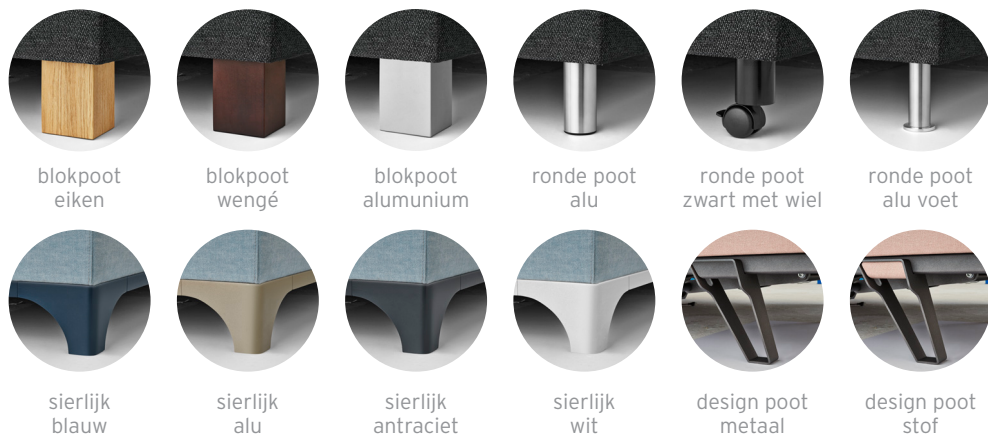

TECHNISCHE SPECIFICATIES COLLECTIE

deSchakel
GROOTS IN WONEN EN SLAPEN

TECHNISCHE SPECIFICATIES BOXSPRING COLLECTIE

ARTIKEL	HOOGTE (CM)*	LENGTE (CM)*	BREEDTE (CM)*	DIKTE FRAME (CM)	MOTOR	VEER	AANTAL VEREN	VEERDIKTE (MM)	VEERSLAGEN	MAX. GEWICHT (KG)	TIJK	AFDEKLAAG	AFDEKLAAG (CM)	FRAME	BODEMPLAAT
Intense Vlak	40 - 130	200 - 233	140 - 280	27	nvt	pocket	266 m2	1,8	6	120	100% polyester	Visco	2	hout	Dennen traversen met een laag MDF van 3mm
Intense Elektrisch	42 - 132	200 - 233	140 - 280	29	Okin RF	pocket	266 m2	1,8	6	120	100% polyester	Visco	2	hout	OSB hout
Superior Vlak	29 - 119	200 - 233	140 - 280	16	nvt	mini pocket	500 m2	1,3	7	140	100% polyester	Visco	3	staal	
Superior Elektrisch	29 - 119	200 - 233	140 - 280	16	Vibradorm GMBH	mini pocket	500 m2	1,3	7	140	100% polyester	Visco	3	staal	

* Afhankelijk van samenstelling boxspring (type hoofdbord, poot en afmetingen boxspring)

POTEN

POTEN	HOOGTE (CM)	INSTAP-HOOGTE INTENSE VLAK EXCL. MATRAS (CM)	INSTAP-HOOGTE INTENSE ELEKTRISCH EXCL. MATRAS (CM)	INSTAP-HOOGTE SUPERIOR EXCL. MATRAS (CM)
Blokpoot (eiken, wengé of aluminium)	13	40	42	29
Ronde poot (aluminium, zwart of alu)	13	40	42	29
Frame onderstel (blauw, alu, antraciet, wit)	13	40	42	29
Design poot metaal	23	50	52	39
Design poot met stof inlay	23	50	52	39

HOOFDBORDEN

HOOFDBORDEN	HOOGTE (CM)	DIKTE (CM)	OVERSTEEK (CM)	BIJZONDERHEDEN
Hoofdbord Sleep	102/112	8	20	
Hoodbord Energy	102/112	8	20	
Hoofdbord Luxury	112	13	20	
Hoofdbord Rest	92	12	60*	zwevend
Hoofdbord Comfort	82	8	20	zwevend
Hoofdbord Energy Superior	82	8	20	zwevend