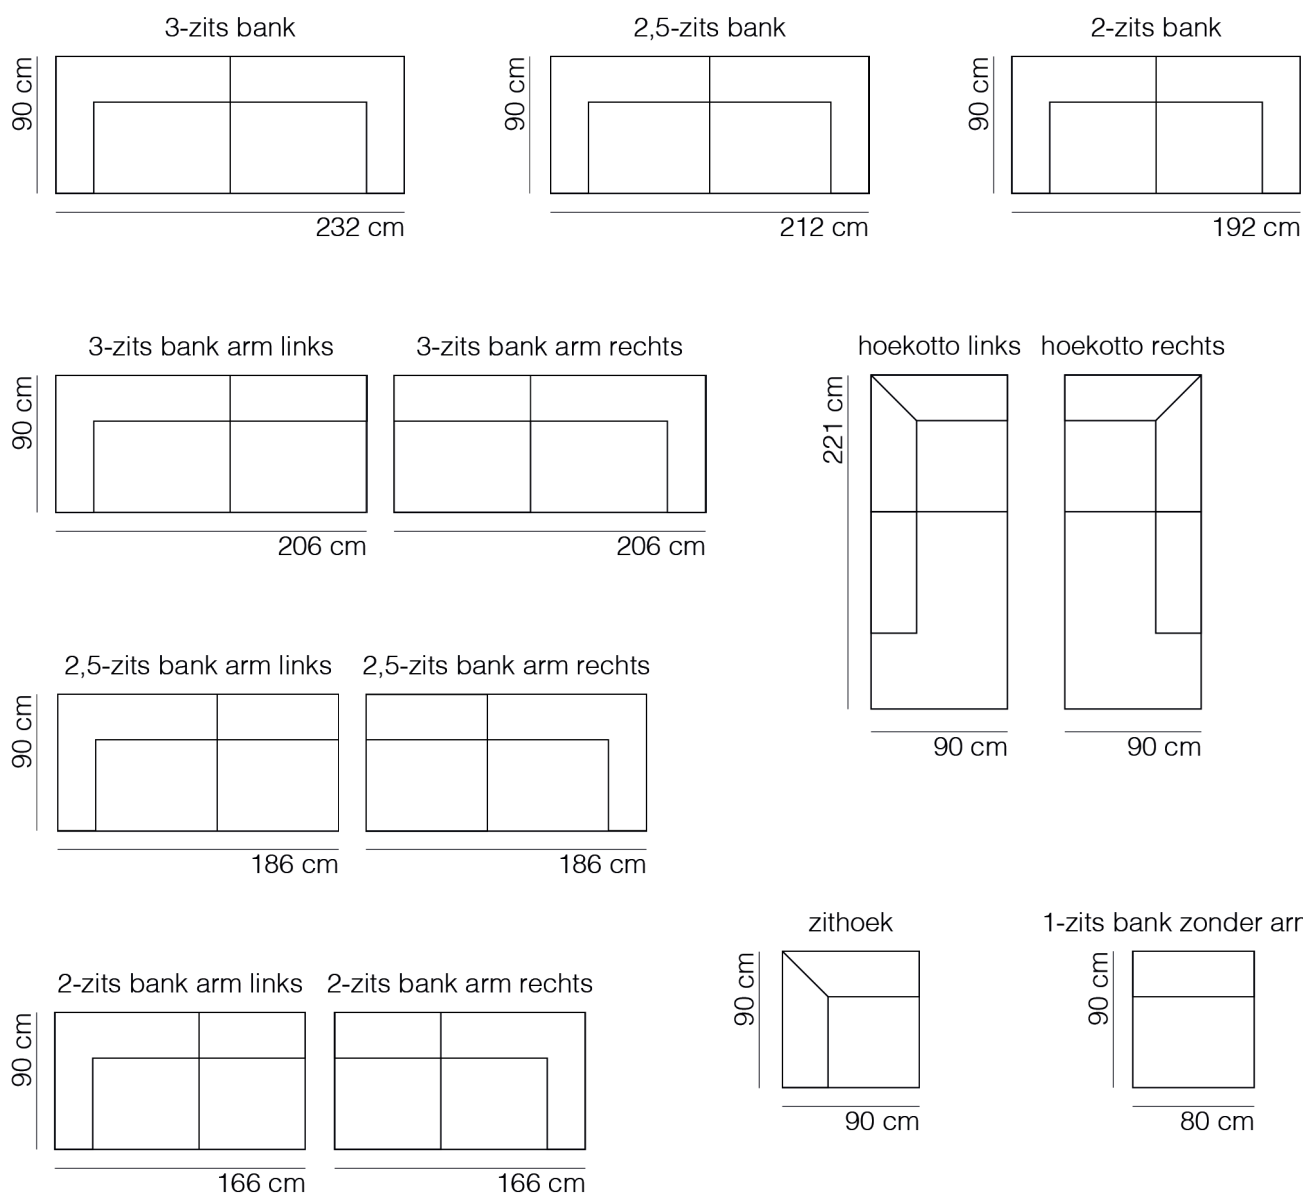

SPECIFICATIES

ROMP	beuken regels | vezelplaat | dacron en polyether
VERING	nosag afgedekt met polyamide
ZITKUSSEN	koudschuim met softe toplaag en dacron
RUGKUSSEN	vast | polyether en dacron
POTEN	metaal zwart V-VORM of KNIK | 17 cm
KOPPELING	haken (niet doorgestoffeerd)

AFMETINGEN

TOTALE HOOGTE	67 cm
ZITHOOGTE	45 cm
ZITDIEPTE	56 cm
ARMHOOGTE	67 cm
ARMBREEDTE	19-25 cm

Onze banken worden op authentieke wijze met de hand gemaakt, hierdoor kunnen de afmetingen een aantal cm afwijken.

BANKEN & ELEMENTEN