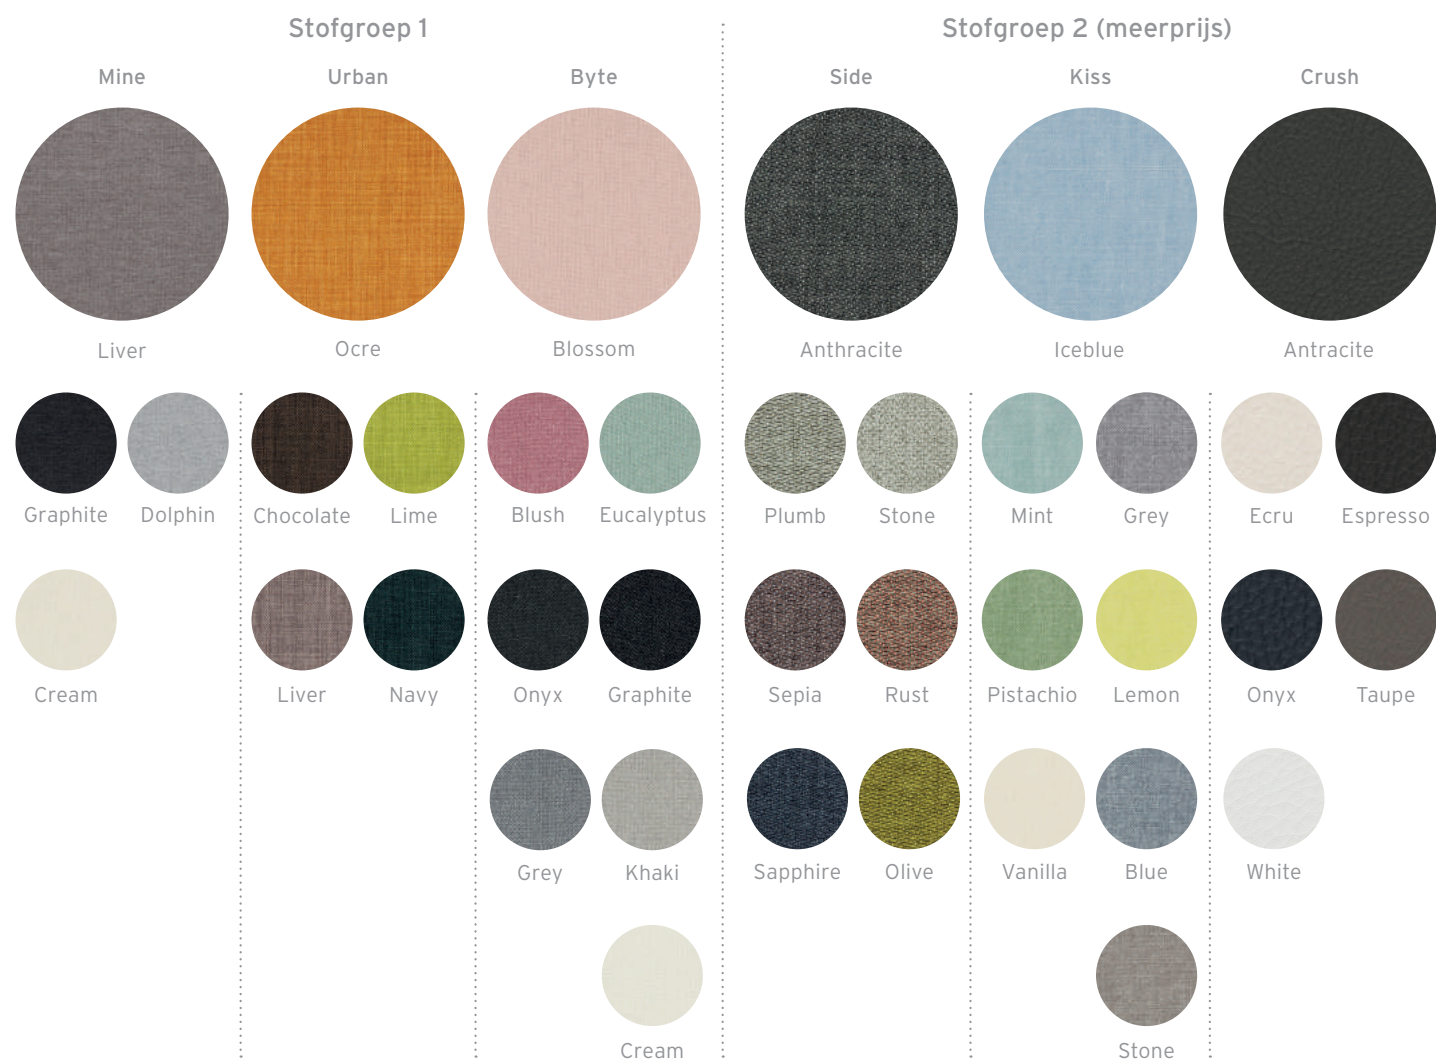

Stel de
Multi Motion
naar eigen
wens samen

Het hoofd- en voetbord met rechte hoeken en lijnen van de Multi Motion Dusk geven uw slaapkamer direct een eigentijdse uitstraling. Voor zowel de Multi Motion Dusk als de Multi Motion Dawn kiest u voor de bekleding uit mooie, rijke stoffen in maar liefst 36 sfeervolle kleuren. Ook kunt u optioneel de ledikantzijden toevoegen zodat de Multi Motion het uiterlijk van een volledig gestoffeerd ledikant krijgt.

Geniet van een luxe uitstraling met de Multi Motion Dawn

Hout zwart

Hout eiken

Hairpin antraciet

Hairpin warm aluminium

Ronde poot met voet zwart

Keuze uit maar liefst 38 sferen

Kies hier uit de verschillende opties