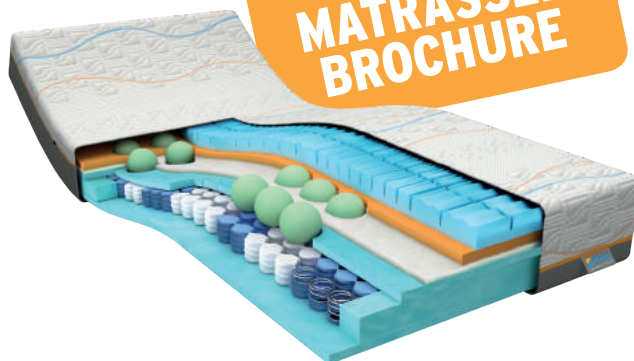

Mline

Postbus 57, 5400 AB Uden
Official authorised Mline dealer

Meer informatie
over een compleet
slaapsysteem?

Bekijk de Mline
**MATRASSEN
BROCHURE**