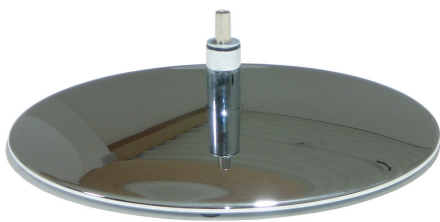

## OVERZICHT VAN DIVERSE VOETEN VAN DRAAIFAUTEUILS

**VOET 21**  
(Verchromd - stalen schijfvoet Ø 62 cm)

**VOET 22**  
(Grijs - stalen schijfvoet Ø 62 cm)

**VOET 23**  
(Zwart - stalen schijfvoet Ø 62 cm)

**VOET 25**  
(Gebeitst beuken schijfvoet Ø 62 cm)

**VOET 27**  
(RVS - stalen schijfvoet Ø 62 cm)

**VOET 45**  
(Gestoffeerde schijfvoet Ø 62 cm)

**VOET 31**  
(Gepolijst aluminium stervoet)

**VOET 32**  
(Zwart gelakte aluminium stervoet)

**VOET 33**  
(RVS-look stervoet)

**VOET 83**  
(Gepolijst aluminium stervoet)

**VOET 84**  
(Zwart gelakte aluminium stervoet)

**VOET 85**  
(gepolijste RVS stervoet)

**VOET 86**  
(Platte RVS stervoet)

**VOET 87**  
(Platte RVS stervoet zwart)

**VOET 88**  
(Zwart gelakte RVS stervoet)