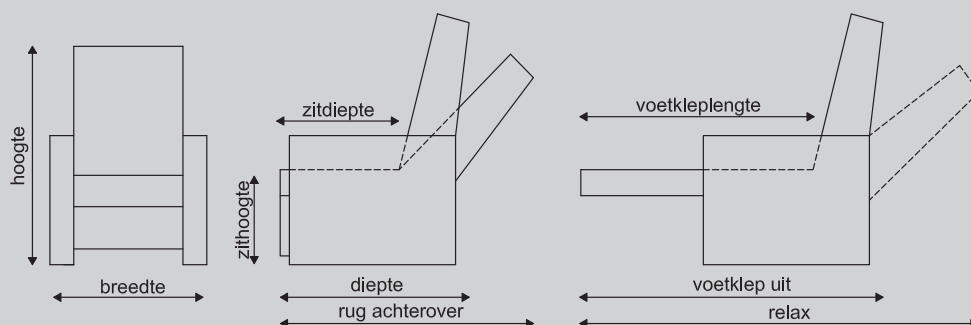

Rug	Zitting	Armen	Relaxstelsysteem
Polyether kwaliteiten	Polyether 30 kg / m³ afgedekt met polyether 25 kg / m³	Koudschuim 40 kg / m³	Polyether 38 kg / m³	
Materialen	Houten plaatmateriaal	Beukenhout met zig zag vering	Houten plaatmateriaal	Staal

	met 1-motorig systeem	met 2-motorig systeem
Sta-op hulp	Standaard	Standaard
Voetensteun onafhankelijk te bedienen	Standaard	Standaard
Rug onafhankelijk te bedienen	Niet mogelijk	Standaard
Topswing handbediend	Standaard	Standaard
Topswing elektrisch bediend	Niet mogelijk	Optioneel
Stroomvoorziening via accu	Optioneel	Optioneel
Opblaasbare lendensteun	Niet mogelijk	Niet mogelijk
Leermetrage	7,50 m²	7,50 m²
Stofmetrage	5,70 mtr	5,70 mtr

	Breedte	Hoogte	Diepte	Zithoogte	Zitdiepte	diepte voetklep uit	diepte relax	diepte rug achterover	Voetklep lengte
ST5055	75	112	80	47	53	135	157	130	98
ST5065	76	112	80	47	53	135	157	130	98
ST5075	74	112	80	47	53	135	157	130	98
ST5085	75	112	80	47	53	135	157	130	98

Geringe afwijking in maten voorbehouden. Opgegeven maten zijn maten van fauteuil in standaard uitvoering.