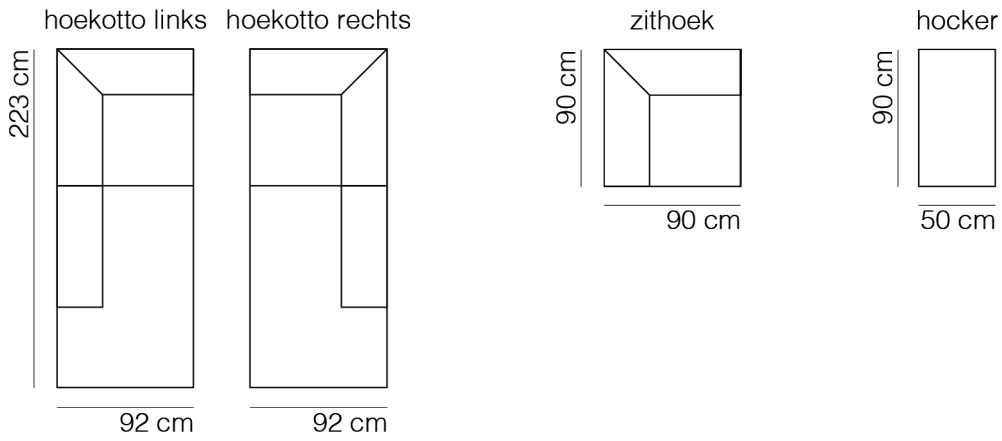

VOORBEELD COMBINATIES