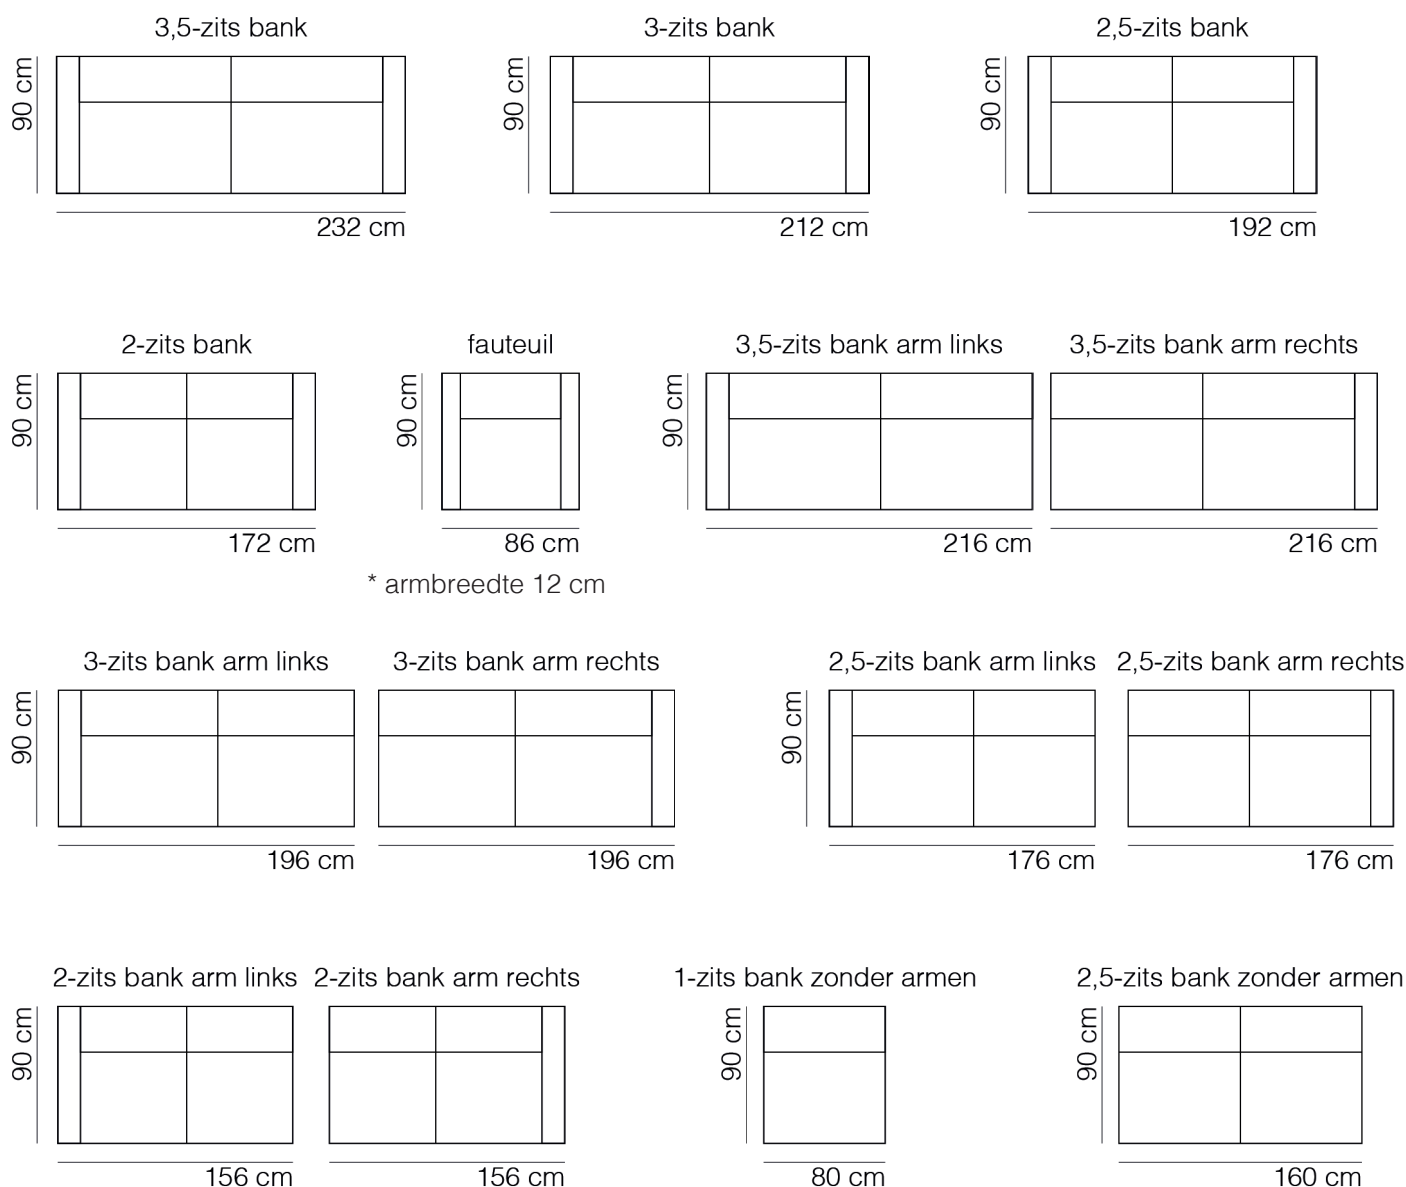

SPECIFICATIES

ROMP	beuken regels | vezelplaat | dacron en polyether
VERING	nosag afgedekt met polyamide
ZITKUSSEN	koudschuim met softe toplaag en dacron
RUGKUSSEN	vast | polyether en dacron
POTEN	metaal zwart | 17 cm
KOPPELING	haken (niet doorgestoffeerd)

AFMETINGEN

TOTALE HOOGTE	82 cm
ZITHOOGTE	45 cm
ZITDIEPTE	55 cm
ARMHOOGTE	67 cm
ARMBREEDTE	15 cm*

Onze banken worden op authentieke wijze met de hand gemaakt, hierdoor kunnen de afmetingen een aantal cm afwijken.

BANKEN & ELEMENTEN