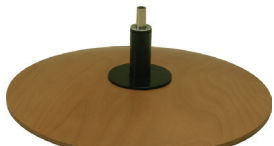

Voet 25 - Ø 620 mm
(Beuken) gebeitst
(tegen meerprijs)