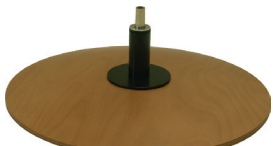

Voeten:

Onder de draaifauteuils uit de Magic4 - serie zijn meerdere voeten mogelijk met diverse vormen en / of kleuren.

Voet 21 - Ø 620 mm
(Staal) verchromd
(tegen meerprijs)

Voet 22 - Ø 620 mm
(Staal) Grijs
(tegen meerprijs)

Voet 23 - Ø 620 mm
(Staal) Zwart
(tegen meerprijs)

Voet 27 - Ø 620 mm
RVS
(tegen meerprijs)

Voet 25 - Ø 620 mm
(Beuken) gebeitst
(tegen meerprijs)

Voet 45 - Ø 620 mm
(Beuken) gestoffeerd
(tegen meerprijs)