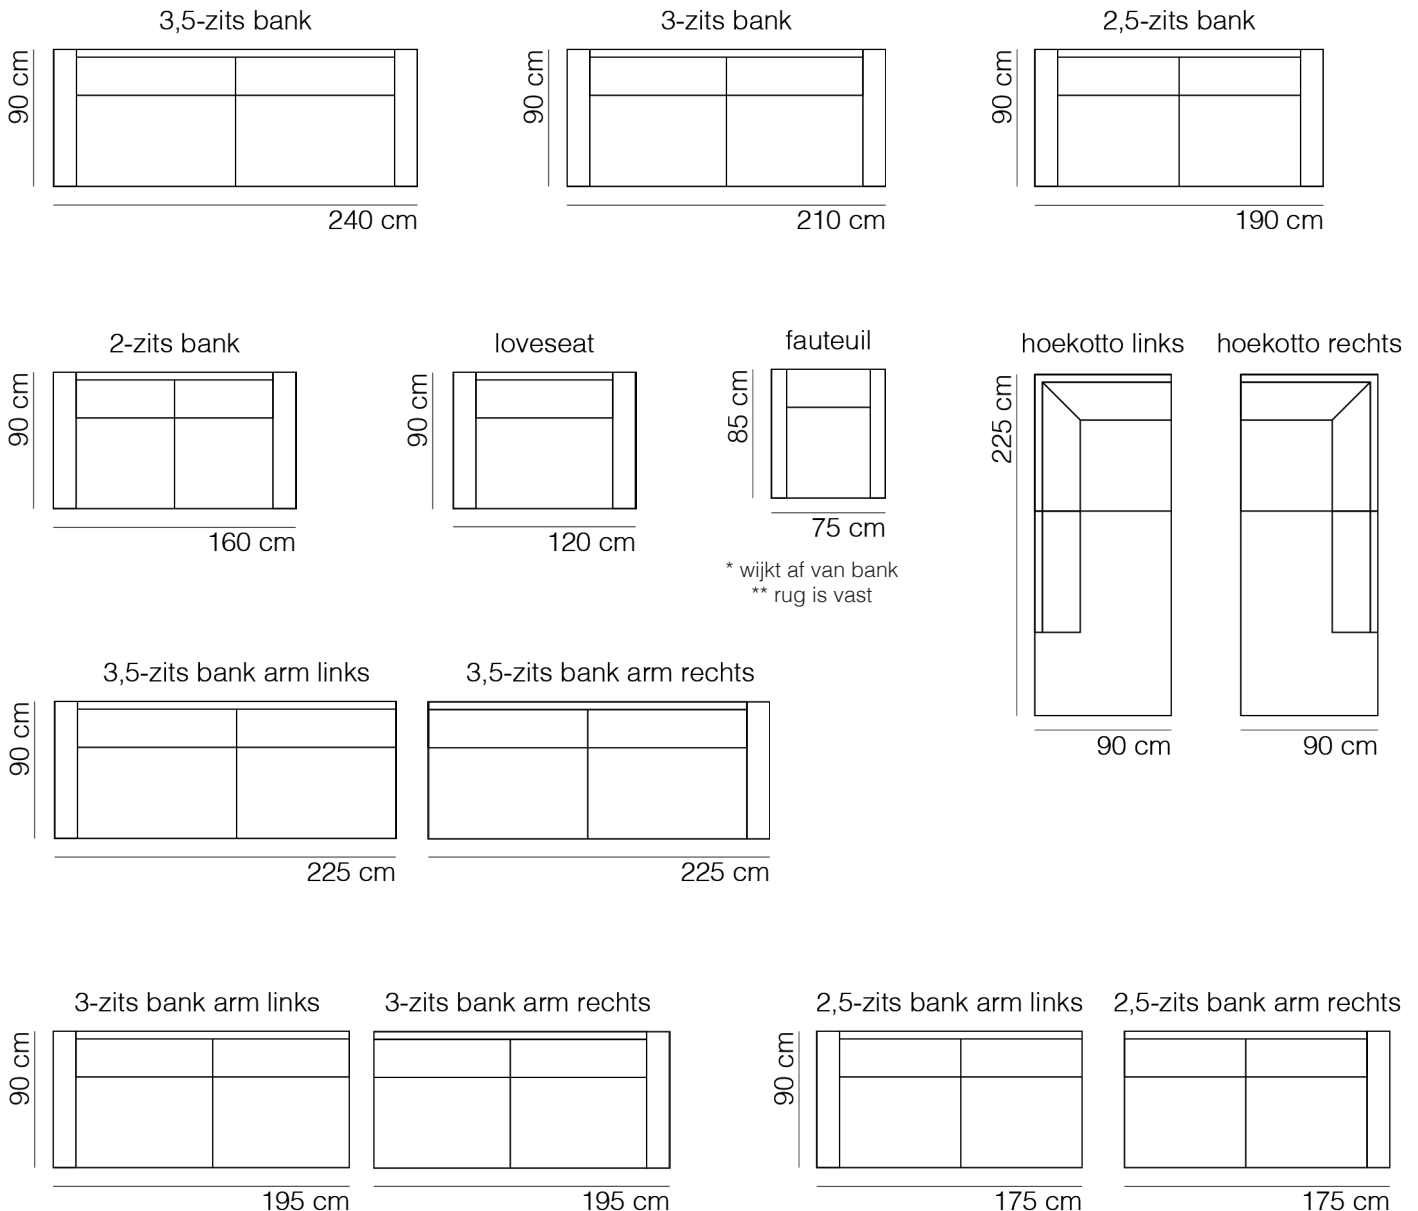

SPECIFICATIES

ROMP	beuken regels | vezelplaat | dacron en polyether
VERING	nosag afgedekt met polyamide
ZITKUSSEN	koudschuim met softe toplaag en dacron
RUGKUSSEN	los | vulling van siliconen vezels **
POTEN	metaal zwart | 15 cm
KOPPELING	haken (niet doorgestoffeerd)

A F M E T I N G E N *

TOTALE HOOGTE	90 cm
ZITHOOGTE	46 cm
ZITDIEPTE	54 cm
ARMHOOGTE	67 cm
ARMBREEDTE	15 cm

Onze banken worden op authentieke wijze met de hand gemaakt, hierdoor kunnen de afmetingen een aantal cm afwijken.

BANKEN & ELEMENTEN