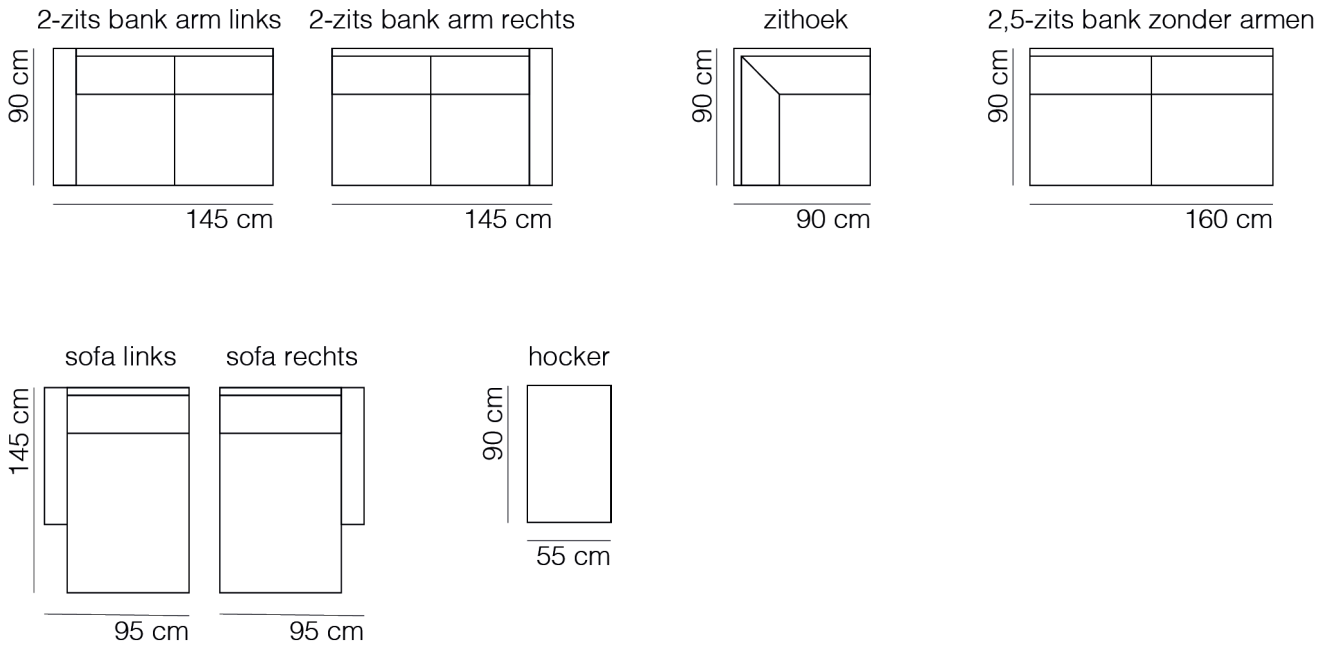

LAS VEGAS

VOORBEELD COMBINATIES