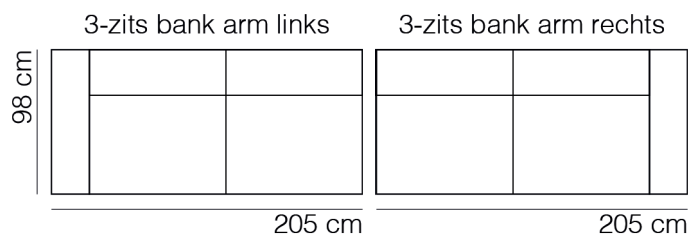

SPECIFICATIES

ROMP	beuken regels | vezelplaat | dacron en polyether
VERING	nosag afgedekt met polyamide
ZITKUSSEN	koudschuim met softe toplaag en dacron
RUGKUSSEN	vast | polyether met softe toplaag en dacron
POTEN	kunststof dop zwart | 5 cm
KOPPELING	blind koppelsysteem "krokodil" (doorgestoffeerd)

AFMETINGEN

TOTALE HOOGTE	78 cm
ZITHOOGTE	44 cm
ZITDIEPTE	60 cm
ARMHOOGTE	60 cm
ARMBREEDTE	25 cm

Onze banken worden op authentieke wijze met de hand gemaakt, hierdoor kunnen de afmetingen een aantal cm afwijken.

BANKEN & ELEMENTEN