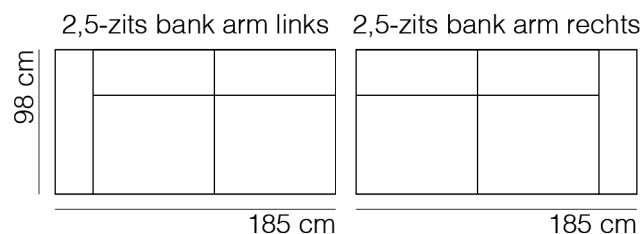

SPECIFICATIES

ROMP	beuken regels | vezelplaat | dacron en polyether
VERING	nosag afgedekt met polyamide
ZITKUSSEN	koudschuim met softe toplaag en dacron
RUGKUSSEN	vast | polyether met softe toplaag en dacron
POTEN	kunststof dop zwart | 5 cm
KOPPELING	blind koppelsysteem "krokodil" (doorgestoffeerd)

AFMETINGEN

TOTALE HOOGTE	78 cm
ZITHOOGTE	44 cm
ZITDIEPTE	60 cm
ARMHOOGTE	60 cm
ARMBREEDTE	25 cm

Onze banken worden op authentieke wijze met de hand gemaakt, hierdoor kunnen de afmetingen een aantal cm afwijken.

BANKEN & ELEMENTEN