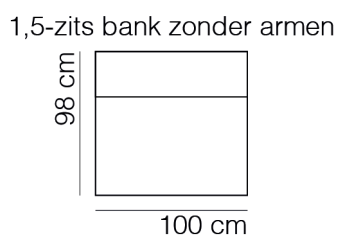

SPECIFICATIES

ROMP	beuken regels | vezelplaat | dacron en polyether
VERING	nosag afgedekt met polyamide
ZITKUSSEN	koudschuim met softe toplaag en dacron
RUGKUSSEN	vast | polyether met softe toplaag en dacron
POTEN	kunststof dop zwart | 5 cm
KOPPELING	blind koppelsysteem "krokodil" (doorgestoffeerd)

AFMETINGEN

TOTALE HOOGTE	78 cm
ZITHOOGTE	44 cm
ZITDIEPTE	60 cm
ARMHOOGTE	60 cm
ARMBREEDTE	25 cm

Onze banken worden op authentieke wijze met de hand gemaakt, hierdoor kunnen de afmetingen een aantal cm afwijken.

BANKEN & ELEMENTEN