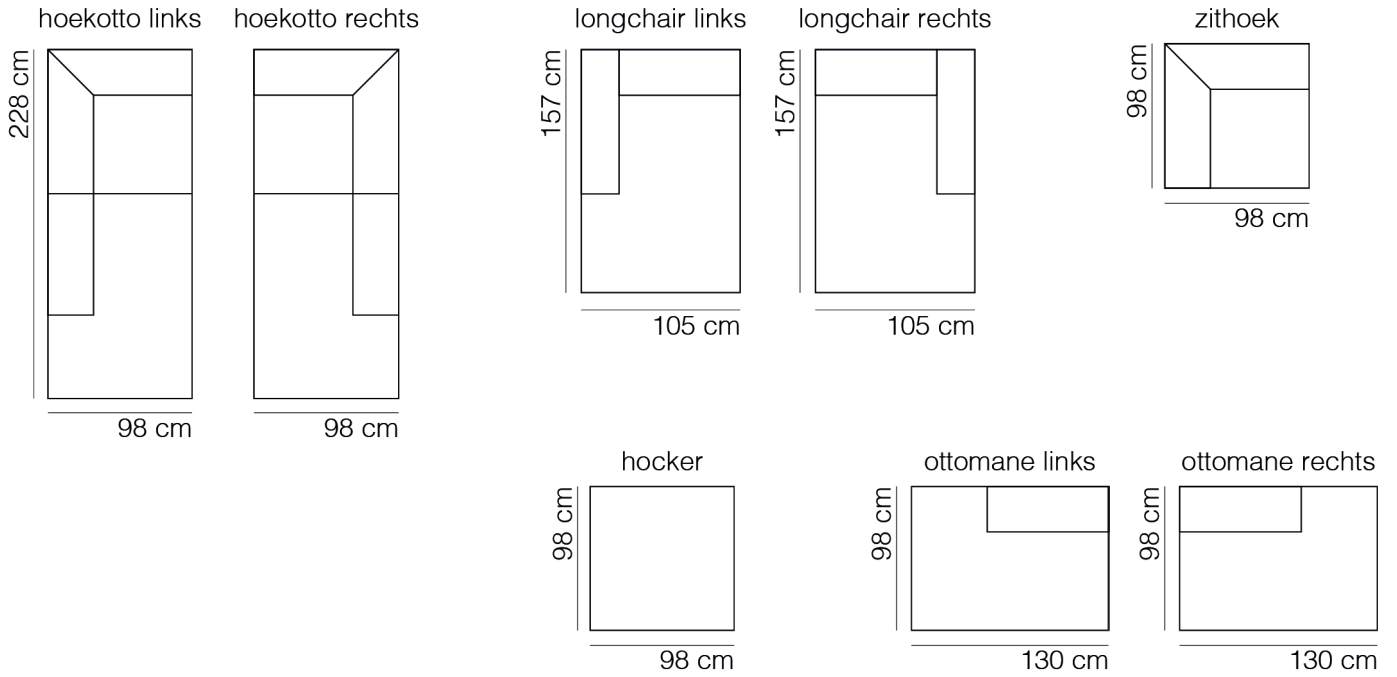

VOORBEELD COMBINATIES