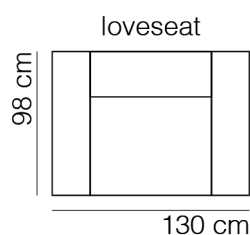

SPECIFICATIES

ROMP	beuken regels | vezelplaat | dacron en polyether
VERING	nosag afgedekt met polyamide
ZITKUSSEN	koudschuim met softe toplaag en dacron
RUGKUSSEN	vast | polyether met softe toplaag en dacron
POTEN	kunststof dop zwart | 5 cm
KOPPELING	blind koppelsysteem "krokodil" (doorgestoffeerd)

AFMETINGEN

TOTALE HOOGTE	78 cm
ZITHOOGTE	44 cm
ZITDIEPTE	60 cm
ARMHOOGTE	60 cm
ARMBREEDTE	25 cm

Onze banken worden op authentieke wijze met de hand gemaakt, hierdoor kunnen de afmetingen een aantal cm afwijken.

BANKEN & ELEMENTEN