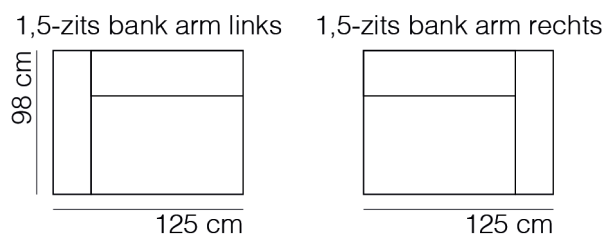

SPECIFICATIES

ROMP	beuken regels | vezelplaat | dacron en polyether
VERING	nosag afgedekt met polyamide
ZITKUSSEN	koudschuim met softe toplaag en dacron
RUGKUSSEN	vast | polyether met softe toplaag en dacron
POTEN	kunststof dop zwart | 5 cm
KOPPELING	blind koppelsysteem "krokodil" (doorgestoffeerd)

AFMETINGEN

TOTALE HOOGTE	78 cm
ZITHOOGTE	44 cm
ZITDIEPTE	60 cm
ARMHOOGTE	60 cm
ARMBREEDTE	25 cm

Onze banken worden op authentieke wijze met de hand gemaakt, hierdoor kunnen de afmetingen een aantal cm afwijken.

BANKEN & ELEMENTEN