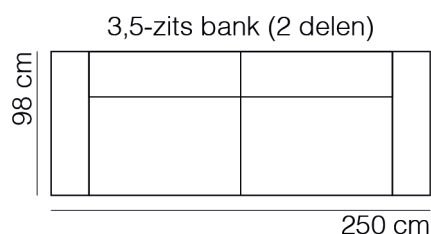

SPECIFICATIES

ROMP	beuken regels | vezelplaat | dacron en polyether
VERING	nosag afgedekt met polyamide
ZITKUSSEN	koudschuim met softe toplaag en dacron
RUGKUSSEN	vast | polyether met softe toplaag en dacron
POTEN	kunststof dop zwart | 5 cm
KOPPELING	blind koppelsysteem "krokodil" (doorgestoffeerd)

AFMETINGEN

TOTALE HOOGTE	78 cm
ZITHOOGTE	44 cm
ZITDIEPTE	60 cm
ARMHOOGTE	60 cm
ARMBREEDTE	25 cm

Onze banken worden op authentieke wijze met de hand gemaakt, hierdoor kunnen de afmetingen een aantal cm afwijken.

BANKEN & ELEMENTEN