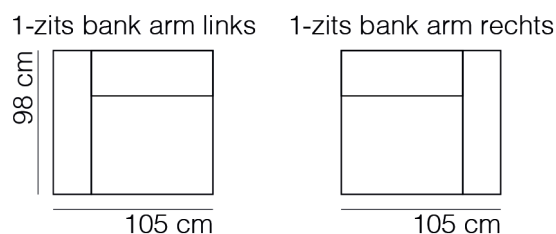

SPECIFICATIES

ROMP	beuken regels | vezelplaat | dacron en polyether
VERING	nosag afgedekt met polyamide
ZITKUSSEN	koudschuim met softe toplaag en dacron
RUGKUSSEN	vast | polyether met softe toplaag en dacron
POTEN	kunststof dop zwart | 5 cm
KOPPELING	blind koppelsysteem "krokodil" (doorgestoffeerd)

AFMETINGEN

TOTALE HOOGTE	78 cm
ZITHOOGTE	44 cm
ZITDIEPTE	60 cm
ARMHOOGTE	60 cm
ARMBREEDTE	25 cm

Onze banken worden op authentieke wijze met de hand gemaakt, hierdoor kunnen de afmetingen een aantal cm afwijken.

BANKEN & ELEMENTEN