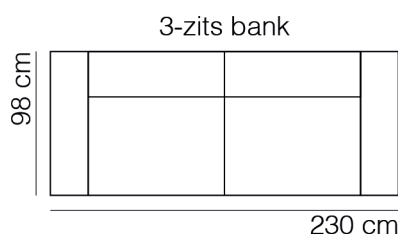

SPECIFICATIES

ROMP	beuken regels | vezelplaat | dacron en polyether
VERING	nosag afgedekt met polyamide
ZITKUSSEN	koudschuim met softe toplaag en dacron
RUGKUSSEN	vast | polyether met softe toplaag en dacron
POTEN	kunststof dop zwart | 5 cm
KOPPELING	blind koppelsysteem "krokodil" (doorgestoffeerd)

AFMETINGEN

TOTALE HOOGTE	78 cm
ZITHOOGTE	44 cm
ZITDIEPTE	60 cm
ARMHOOGTE	60 cm
ARMBREEDTE	25 cm

Onze banken worden op authentieke wijze met de hand gemaakt, hierdoor kunnen de afmetingen een aantal cm afwijken.

BANKEN & ELEMENTEN