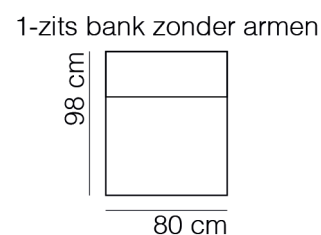

SPECIFICATIES

ROMP	beuken regels | vezelplaat | dacron en polyether
VERING	nosag afgedekt met polyamide
ZITKUSSEN	koudschuim met softe toplaag en dacron
RUGKUSSEN	vast | polyether met softe toplaag en dacron
POTEN	kunststof dop zwart | 5 cm
KOPPELING	blind koppelsysteem "krokodil" (doorgestoffeerd)

AFMETINGEN

TOTALE HOOGTE	78 cm
ZITHOOGTE	44 cm
ZITDIEPTE	60 cm
ARMHOOGTE	60 cm
ARMBREEDTE	25 cm

Onze banken worden op authentieke wijze met de hand gemaakt, hierdoor kunnen de afmetingen een aantal cm afwijken.

BANKEN & ELEMENTEN