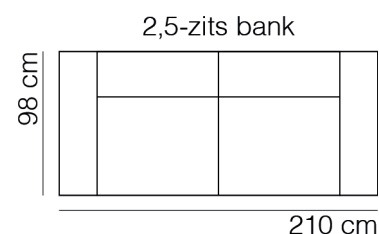

SPECIFICATIES

ROMP	beuken regels | vezelplaat | dacron en polyether
VERING	nosag afgedekt met polyamide
ZITKUSSEN	koudschuim met softe toplaag en dacron
RUGKUSSEN	vast | polyether met softe toplaag en dacron
POTEN	kunststof dop zwart | 5 cm
KOPPELING	blind koppelsysteem "krokodil" (doorgestoffeerd)

AFMETINGEN

TOTALE HOOGTE	78 cm
ZITHOOGTE	44 cm
ZITDIEPTE	60 cm
ARMHOOGTE	60 cm
ARMBREEDTE	25 cm

Onze banken worden op authentieke wijze met de hand gemaakt, hierdoor kunnen de afmetingen een aantal cm afwijken.

BANKEN & ELEMENTEN