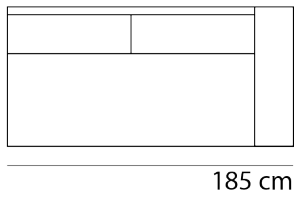

## AFMETINGEN

TOTALE HOOGTE	90 cm
ZITHOOGTE	45 cm
ZITDIEPTE	52 cm
ARMHOOGTE	66 cm
ARMBREEDTE	25 cm

Onze banken worden op authentieke wijze met de hand gemaakt, hierdoor kunnen de afmetingen een aantal cm afwijken.

## BANKEN & ELEMENTEN

1-zits bank zonder armen

hocker

sofa links

sofa rechts

## VOORBEELD COMBINATIES

hoekotto links

2,5-zits bank arm rechts

sofa links

1-zits bank zonder armen

2,5-zits bank arm rechts