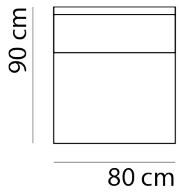

1-zits bank zonder armen