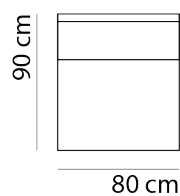

## AFMETINGEN

TOTALE HOOGTE	90 cm
ZITHOOGTE	45 cm
ZITDIEPTE	52 cm
ARMHOOGTE	66 cm
ARMBREEDTE	25 cm

Onze banken worden op authentieke wijze met de hand gemaakt, hierdoor kunnen de afmetingen een aantal cm afwijken.

## VOORBEELD COMBINATIES

hoekotto links

2,5-zits bank arm rechts

sofa links

1-zits bank zonder armen

2,5-zits bank arm rechts