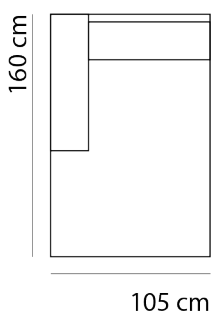

## AFMETINGEN

TOTALE HOOGTE	90 cm
ZITHOOGTE	45 cm
ZITDIEPTE	52 cm
ARMHOOGTE	66 cm
ARMBREEDTE	25 cm

Onze banken worden op authentieke wijze met de hand gemaakt, hierdoor kunnen de afmetingen een aantal cm afwijken.

## VOORBEELD COMBINATIES

hoekotto links

2,5-zits bank arm rechts

sofa links

1-zits bank zonder armen

2,5-zits bank arm rechts