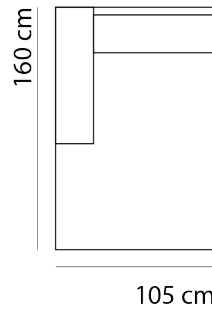

## AFMETINGEN

TOTALE HOOGTE	90 cm
ZITHOOGTE	45 cm
ZITDIEPTE	52 cm
ARMHOOGTE	66 cm
ARMBREEDTE	25 cm

Onze banken worden op authentieke wijze met de hand gemaakt, hierdoor kunnen de afmetingen een aantal cm afwijken.

## BANKEN & ELEMENTEN

1-zits bank zonder armen

hocker

sofa links

sofa rechts

## VOORBEELD COMBINATIES

hoekotto links

2,5-zits bank arm rechts

sofa links

1-zits bank zonder armen

2,5-zits bank arm rechts