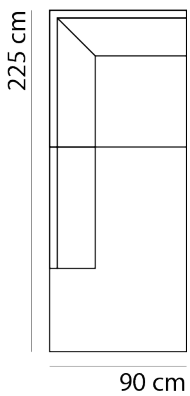

## AFMETINGEN

TOTALE HOOGTE	90 cm
ZITHOOGTE	45 cm
ZITDIEPTE	52 cm
ARMHOOGTE	66 cm
ARMBREEDTE	25 cm

Onze banken worden op authentieke wijze met de hand gemaakt, hierdoor kunnen de afmetingen een aantal cm afwijken.

## BANKEN & ELEMENTEN

1-zits bank zonder armen

hocker

sofa links

sofa rechts

## VOORBEELD COMBINATIES

hoekotto links

2,5-zits bank arm rechts

sofa links

1-zits bank zonder armen

2,5-zits bank arm rechts