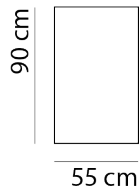

hocker

VOORBEELD COMBINATIES