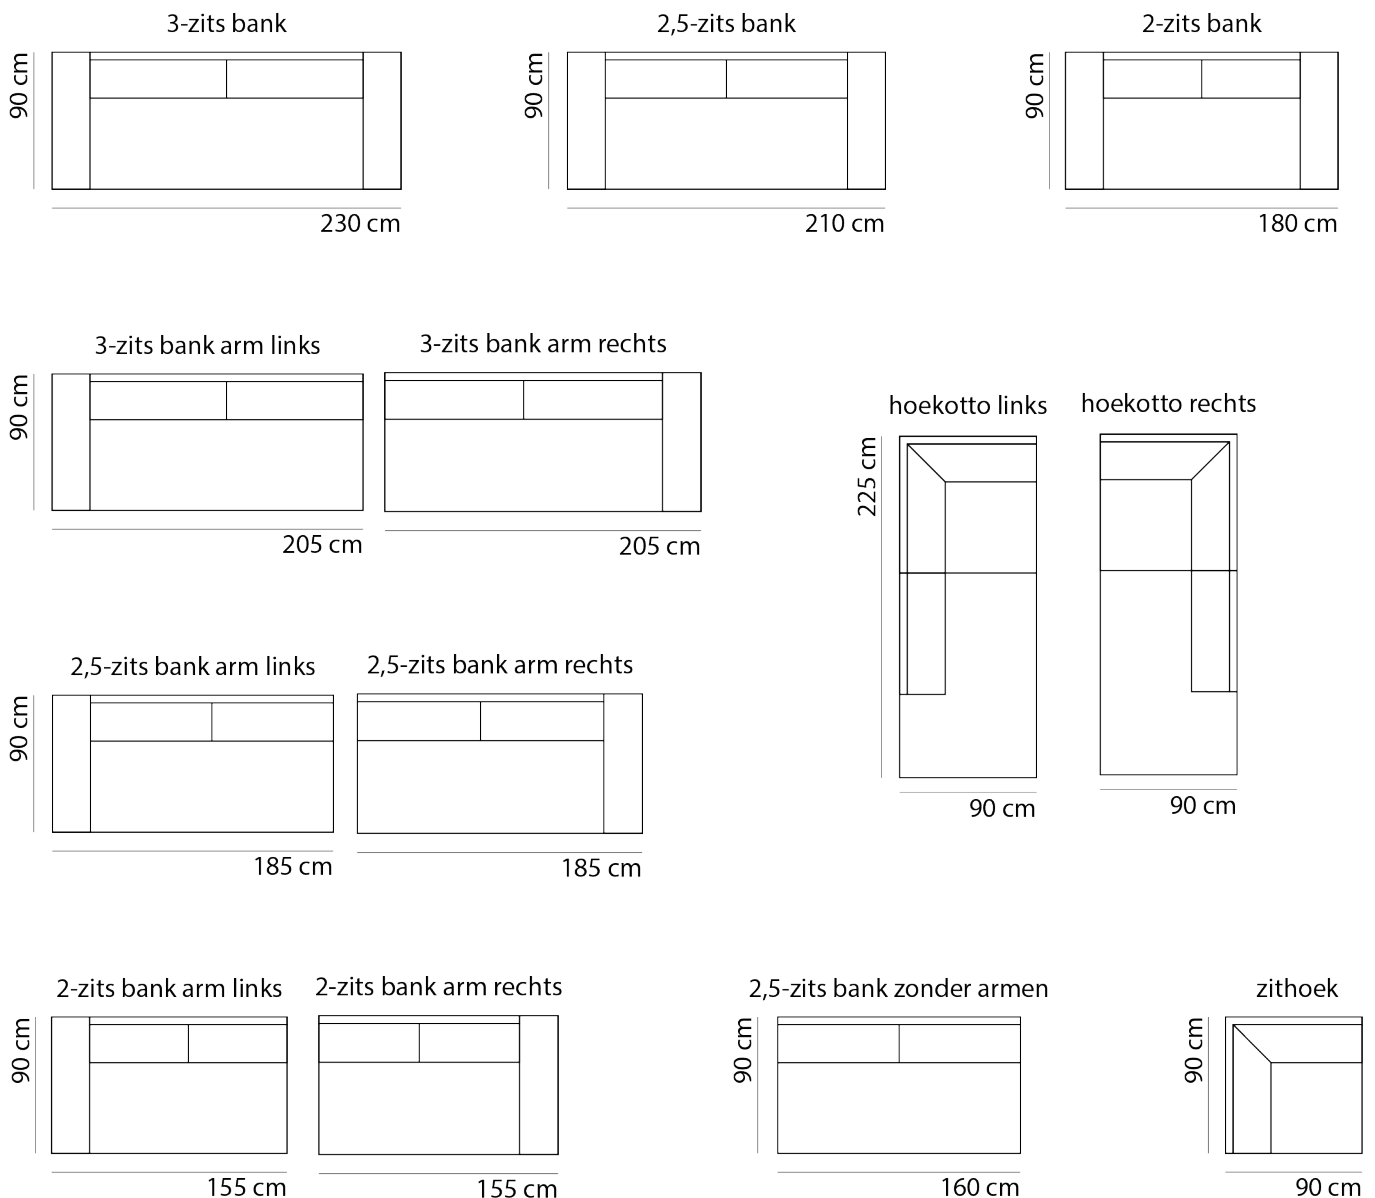

SPECIFICATIES

ROMP	beuken regels | vezelplaat | dacron en polyether
VERING	nosag afgedekt met polyamide
ZITKUSSEN	koudschuim met softe toplaag en dacron
RUGKUSSEN	los | vulling van siliconen vezels
POTEN	metaal zwart slede of hoekpoot | 15 cm
KOPPELING	haken (niet doorgestoffeerd)

AFMETINGEN

TOTALE HOOGTE	90 cm
ZITHOOGTE	45 cm
ZITDIEPTE	52 cm
ARMHOOGTE	66 cm
ARMBREEDTE	25 cm

Onze banken worden op authentieke wijze met de hand gemaakt, hierdoor kunnen de afmetingen een aantal cm afwijken.

BANKEN & ELEMENTEN